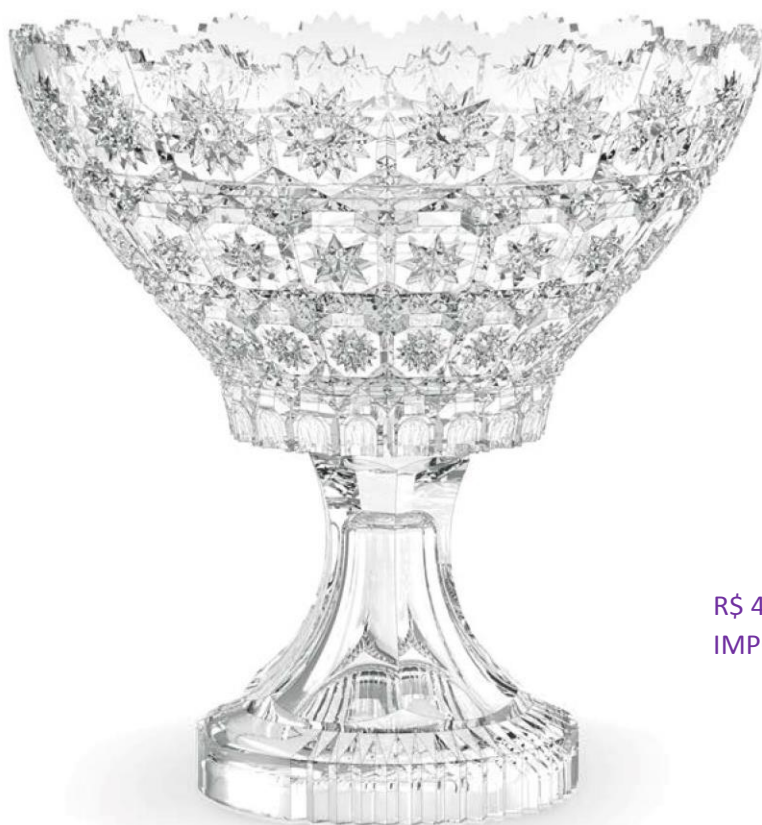

Ean: 7908486101255

Cx Master: 4 pçs

Dun: 17908486101252

Composição: Vidro Sodo-Cálcico

7 908486 101255

R\$ 44,95 +  
IMPOSTOS

DIVERSOS

Fruteira De Vidro Bohemia