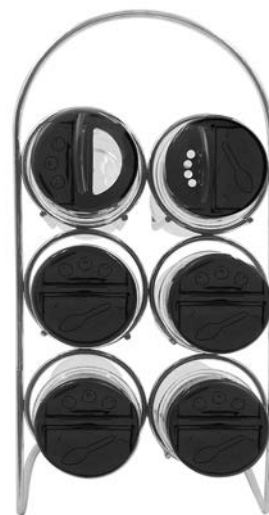

SUPORTE FRONTAL C/6 PORTA CONDIMENTOS 240ML
CÓD: 14470

Ean: 7908486101477
Cx Master: 18 Pçs
Dun: 17908486101474
Composição: POLIPROPILENO PS +PP +METAL
Medidas: SUPORTE - 14 CM X 9 CM X 22 CM
PORTA CONDIMENTO - Ø 5,4 CM X 12,2 CM

SUPORTE FRONTAL C/6 PORTA CONDIMENTOS 90ML
CÓD: 14466

Ean: 7908486101439
Cx Master: 18 Pçs
Dun: 17908486101436
Composição: POLIPROPILENO PS +PP +METAL
Medidas: SUPORTE - 14 CM X 11 CM X 23,5 CM
PORTA CONDIMENTO - Ø 4,5 CM X 10 CM