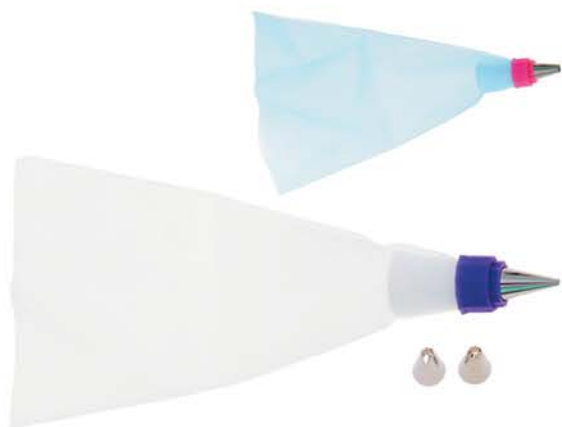

COBRE BOLO / KIT DECORADOR DE BOLO

KIT C/2 DECORADORES DE BOLO 6CM
CÓD: 12975

Ean: 7899767427167
Cx Master: 96 pçs
Dun: 17899767427164
Composição: Plástico
Medidas: 6CM