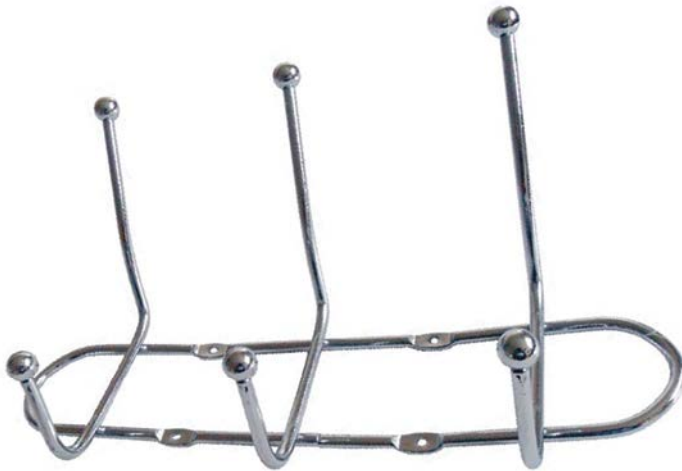

ARAMADO

Aramado

**CABIDE METÁLICO 6 GANCHOS**  
**34,2 X 3MM**  
**CÓD: 12174**

Ean: **7899767424012**  
 Cx Master: **120 pçs**  
 Dun: **17899767424019**  
 Composição: **Aço Cromado**  
 Medidas: **34,2 X 3MM**