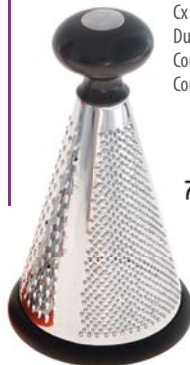

RALADOR 3 FACES 21CM
CÓD: 12934

Ean: 7890351000056
Cx Master: 36 pçs
Dun: 1789035100005
Composição: **Inox**
Cores Disponíveis: **Preto**