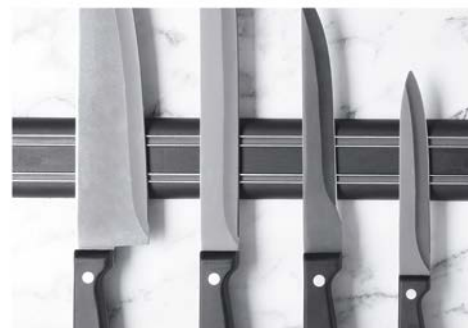

BARRA MAGNÉTICA PARA FACAS 48X3CM
CÓD: 12697

Ean: 7897373162922
Cx Master: 24 pçs
Dun: 7897373162939
Composição: **Polipropileno e Aço Inox**