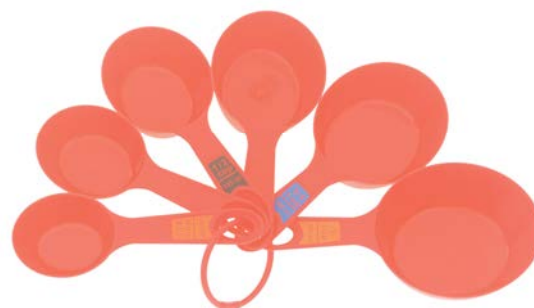

**KIT DE COLHER MEDIDA C/6 UNIDADES
CÓD: 12978**

Ean: 7899767427136
Cx Master: 48 Kits
Dun: 17899767427133
Composição: **Plástico**
Medidas: 12,6CM
Cores Disponíveis: **Vermelho**