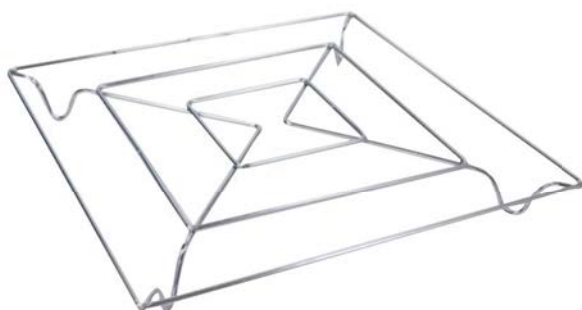

**DESCANSO DE PANELA QUADRADO 16CM
CÓD: 12729**

Ean: 7897373163547
Cx Master: 48 pçs
Dun: 7897373163554
Composição: **Aço Cromado**

7 897373 163547