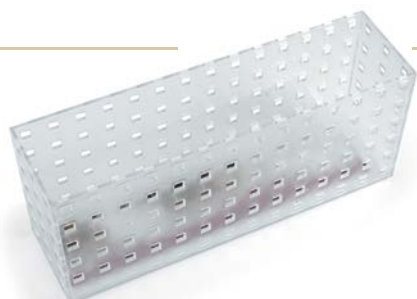

ORGANIZADOR MULTIÚSO 28X10X6CM - CÓD: 13290

Ean: 7898680692096
Cx Master: 80 pçs
Dun: 97898680692105
Composição: Plástico
Medidas: 28X10X6CM