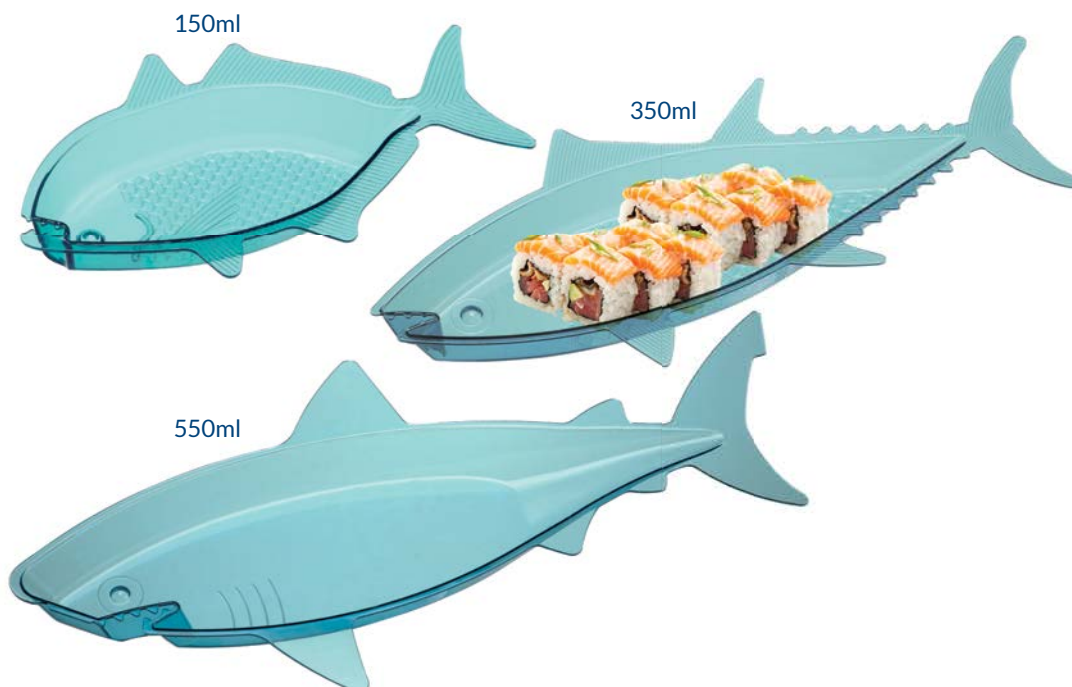

150ml

350ml

550ml

**Petisqueira
Peixe Completa
com 3 Peixes
P/M/G**

Medidas: 20 x 11 x 3,2 cm
Medidas: 38 x 15 x 3,5 cm
Medidas: 46 x 22 x 4 cm
Material: PS Cristal

Cristal
Ref.: AP-1058CR

Rosa
Ref.: AP-1058ROC

Verde Claro
Ref.: AP-1058VDC