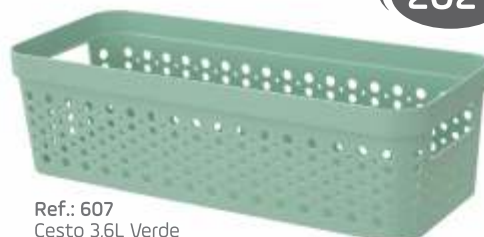

2021

Ref.: 624
Cesto Org. G Rosé
34,2x25,6x6,5 - 18 und.

2021

Ref.: 630
Conjunto Kit 3 Cestos
Org. P-M-G Rosé
34,2x25,6x6,5 - 14 und.

Ref.: 544
Cesto 17L c/ Tampa Verde
36,0x26,8x20,0 - 06 und.

Ref.: 551
Cesto 17L Verde
35,4x26,0x20,0 - 06 und.

Ref.: 530
Cesto 11L c/ Tampa Verde
36,0x26,8x12,3 - 10 und.

Ref.: 537
Cesto 11L Verde
35,4x26,0x12,0 - 10 und.

2021

Ref.: 601
Cesto 3,6L c/ Tampa Verde
34,0x14,2x9,5 - 24 und.

2021

Ref.: 607
Cesto 3,6L Verde
33,2x13,3x9,4 - 24 und.

Ref.: 516
Cesto 4,5L c/ Tampa Verde
26,1x18,4x11,5 - 20 und.

Ref.: 523
Cesto 4,5L Verde
25,8x17,4x11,2 - 20 und.

2021

Ref.: 589
Cesto 2L c/ Tampa Verde
19,0x14,1x9,5 - 30 und.

2021

Ref.: 595
Cesto 2L Verde
18,2x13,4x9,4 - 30 und.