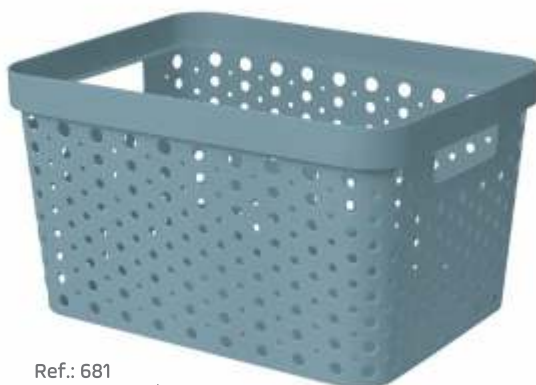

Cestos, Baldes e Lixeiras

Cesto Telado 60L31
Cesto Telado 45L.....31
Cesto Telado 21L.....31
Cesto Telado 12L c/ Alças.....31
Cesto 9L c/ Alças31
Cesto 3,5L c/ Alças.....31
Balde 15L.....32
Balde 8L.....32
Bacias 10L, 13L, 17L, e 40L.....32
Bacias 5L, 6L, e 8L32
Banqueta decorada.....33
Banqueta.....33

Linha Organização

A Linha de Organização da Usual Utilidades é ampla, está disponível em diversos tamanhos, cores e formatos.

Ref.: 680
Cesto 17L c/ Tampa Azul
Acinzentado
36,0x26,8x20,0 - 06 und.

Ref.: 681
Cesto 17L Azul
Acinzentado
36,0x26,8x20,0 - 06 und.

Ref.: 682
Cesto 11L c/ Tampa Azul
Acinzentado
36,0x26,8x12,3 - 10 und.

Ref.: 683
Cesto 11L Azul
Acinzentado
36,0x26,8x12,3 - 10 und.

2021

Ref.: 686
Cesto 3,6L c/ Tampa Azul
Acinzentado
34,0x14,2x9,5 - 24 und.