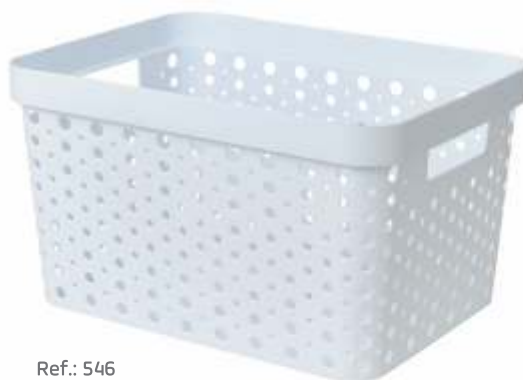

Ref.: 691
Cesto Org. M Azul
Acinzentado
24,2x19,2x6,5 - 24 und.

2021

Ref.: 692
Cesto Org. G Azul
Acinzentado
34,2x25,6x6,5 - 18 und.

2021

Ref.: 693
Conjunto Kit 3 Cestos
Org. P-M-G Azul Acinzentado
34,2x25,6x6,5 - 14 und.

Ref.: 539
Cesto 17L c/ Tampa Branco
36,0x26,8x20,0 - 06 und.

Ref.: 546
Cesto 17L Branco
35,4x26,0x20,0 - 06 und.

Ref.: 525
Cesto 11L c/ Tampa Branco
36,0x26,8x12,3 - 10 und.

Ref.: 532
Cesto 11L Branco
35,4x26,0x12,0 - 10 und.