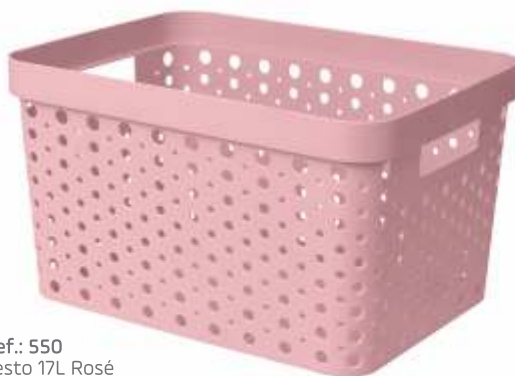

Ref.: 512
Cesto 4,5L c/ Tampa Cinza
26,1x18,4x11,5 - 20 und.

Ref.: 519
Cesto 4,5L Cinza
25,8x17,4x11,2 - 20 und.

Ref.: 585
Cesto 2L c/ Tampa Cinza
19,0x14,1x9,5 - 30 und.

Ref.: 591
Cesto 2L Cinza
18,2x13,4x9,4 - 30 und.

Ref.: 543
Cesto 17L c/ Tampa Rosé
36,0x26,8x20,0 - 06 und.

Ref.: 550
Cesto 17L Rosé
35,4x26,0x20,0 - 06 und.

Ref.: 529
Cesto 11L c/ Tampa Rosé
36,0x26,8x12,3 - 10 und.

Ref.: 536
Cesto 11L Rosé
35,4x26,0x12,0 - 10 und.