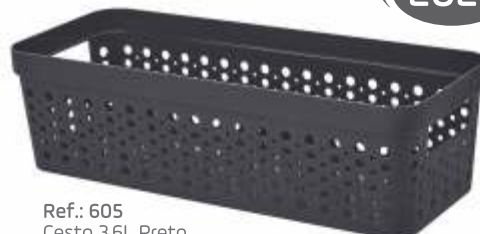

2021

Ref.: 622
Cesto Org. G Marrom
34,2x25,6x6,5 - 18 und.

2021

Ref.: 628
Conjunto Kit 3 Cestos
Org. P-M-G Marrom
34,2x25,6x6,5 - 14 und.

Ref.: 542
Cesto 17L c/ Tampa Preto
36,0x26,8x20,0 - 06 und.

Ref.: 549
Cesto 17L Preto
35,4x26,0x20,0 - 06 und.

Ref.: 528
Cesto 11L c/ Tampa Preto
36,0x26,8x12,3 - 10 und.

Ref.: 535
Cesto 11L Preto
35,4x26,0x12,0 - 10 und.

2021

Ref.: 599
Cesto 3,6L c/ Tampa Preto
34,0x14,2x9,5 - 24 und.

2021

Ref.: 605
Cesto 3,6L Preto
33,2x13,3x9,4 - 24 und.

Ref.: 514
Cesto 4,5L c/ Tampa Preto
26,1x18,4x11,5 - 20 und.

Ref.: 521
Cesto 4,5L Preto
25,8x17,4x11,2 - 20 und.

2021

Ref.: 587
Cesto 2L c/ Tampa Preto
19,0x14,1x9,5 - 30 und.

2021

Ref.: 593
Cesto 2L Preto
18,2x13,4x9,4 - 30 und.