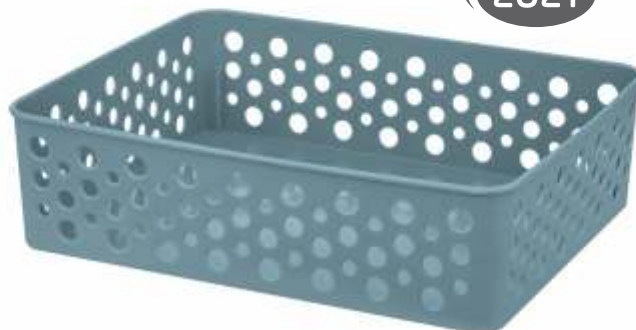

Ref.: 688
Cesto 2L c/ Tampa Azul
Acinzentado
19,0x14,1x9,5 - 30 und.

2021

Ref.: 689
Cesto 2L Azul
Acinzentado
18,2x13,4x9,4 - 30 und.

2021

Ref.: 690
Cesto Org. P Azul
Acinzentado
19,2x13,8x6,5 - 36 und.

2021