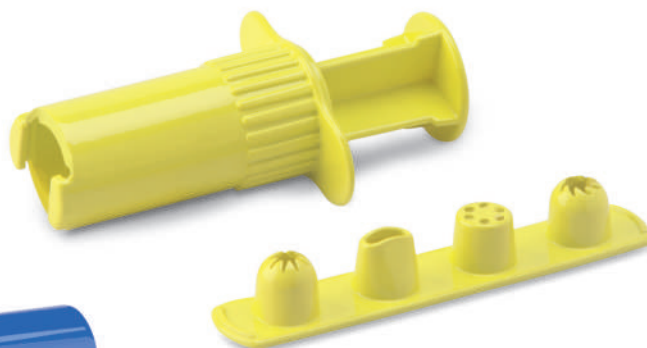

Criações!

4
Potinhos
de massinhas
+4
Acessórios

Pegador

Faca sem corte

Rolinho

Seringa com 4 bicos
de formas variadas

8075

4 potinhos de massinha:
vermelho, azul, verde
e amarelo