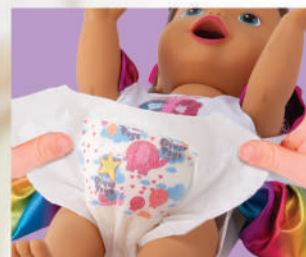

MyLittle[®]
Collection

Mixer

Novo

8167

Faça a mistura da
papinha em pó

Uma bonequinha
MUUITO moderninha!
Vem com pratinho,
colherzinha, mamadeira,
fraldinha e sachê de
papinha em pó para
você mesma preparar!

Novo

SACHÊ
COM PAPINHA
EM PÓ PARA
VOCÊ
PREPARAR

1. Coloque a fraldinha na sua bonequinha!

2. Coloque a mistura da papinha em pó no mixer...

3. Mexa, mexa, até misturar tudinho...

4. Dê a papinha...

5. Dê a mamadeira