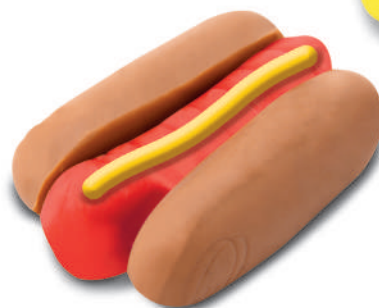

faca sem corte

Pegador