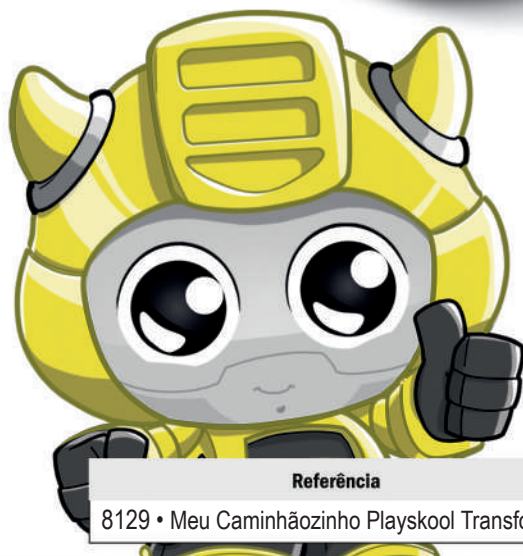

TRANSFORMERS

©2020 Hasbro

A betoneira gira!

+9 meses

A caçamba sobe e desce!

© 2020 Hasbro.

8129

R\$