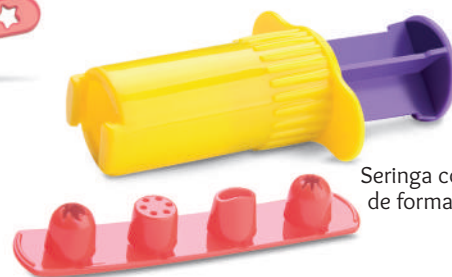

Colher de sorvete

Seringa com 4 bicos de formas variadas

Rolinho

3 forminhas para picolé

Faca sem corte e colher

4 potinhos de massinha: marrom, azul, vermelho e branco

R\$

8085