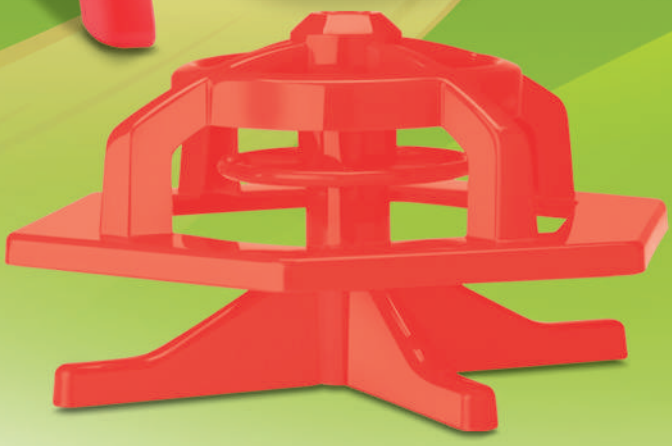

**2 BONECOS +
5 ACESSÓRIOS**

Escorregador, gira-gira,
triciclo, balanço e gangorra.