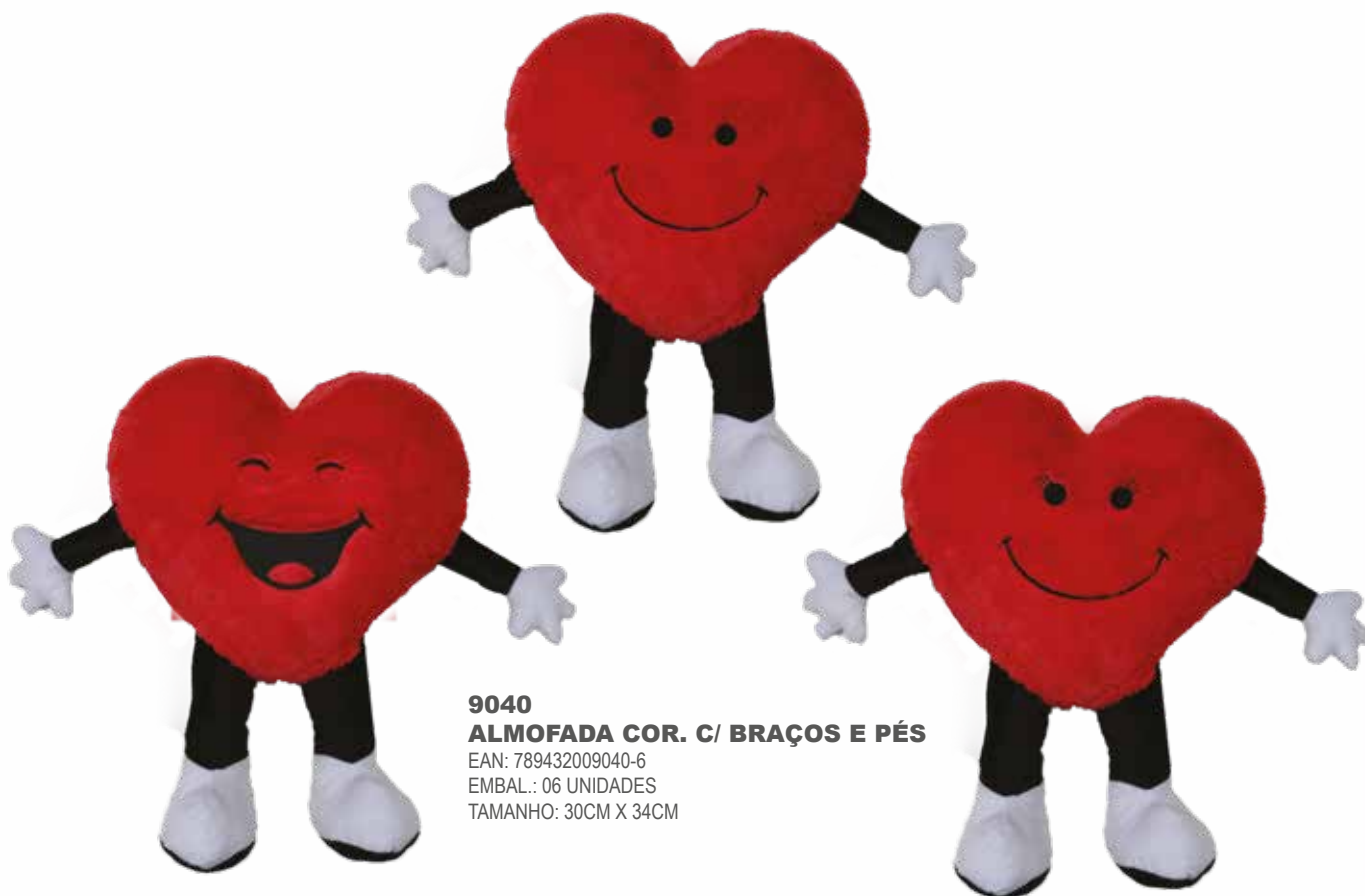

9040
ALMOFADA COR. C/ BRAÇOS E PÉS
EAN: 789432009040-6
EMBAL.: 06 UNIDADES
TAMANHO: 30CM X 34CM