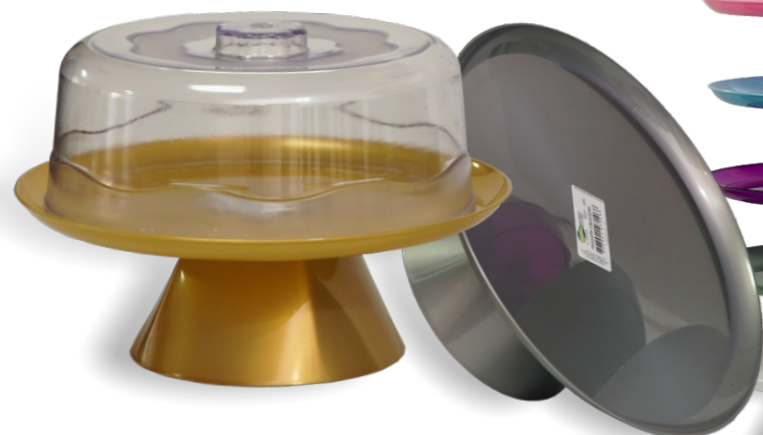

Ref. 692 Boleira c/ pé Acrílica
R$ 14,90 (Bandeja+tampa)
30x23cm (ØxA)
Cx. 12 peças

Ref. 697 Bandeja c/ pé Acrílica
R$ 6,50 30x10cm (ØxA)
Cx. 12 peças