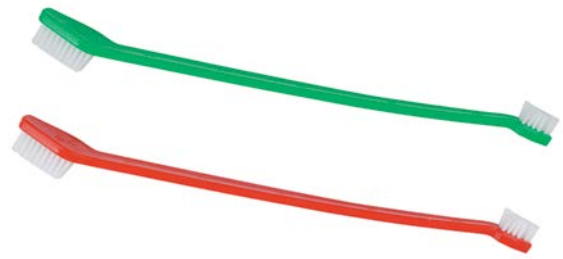

Nome: **KIT C/2 ESCOVAS DENTAL**
Cód: **13087**
Ean: **7899767428201**
Cx Master: **120 pçs**
Dun: **17899767428208**
Composição: **Plástico**
Cores Disponíveis: **Vermelho, Azul e Amarelo**

7 899767 428201

Nome: **PENTE ANTI PULGAS**
Cód: **13131**
Ean: **7895098686075**
Cx Master: **480 pçs**
Dun: **17895098686072**
Composição: **Aço e Plástico**
Cores Disponíveis: **Azul, Vermelho e Verde**

7 895098 686075