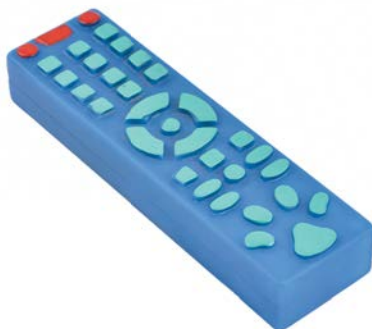

Cx Master: **120 pçs**

Dun: **17899767428154**

Composição: **Borracha**

7 899767 428157

Nome: **OSSO APITO PATINHAS 16CM**  
 Cód: **13084**  
 Ean: **7899767428164**  
 Cx Master: **120 pçs**  
 Dun: **17899767428161**  
 Composição: **Borracha**  
 Cores Disponíveis: **Rosa, Amarelo e Verde**