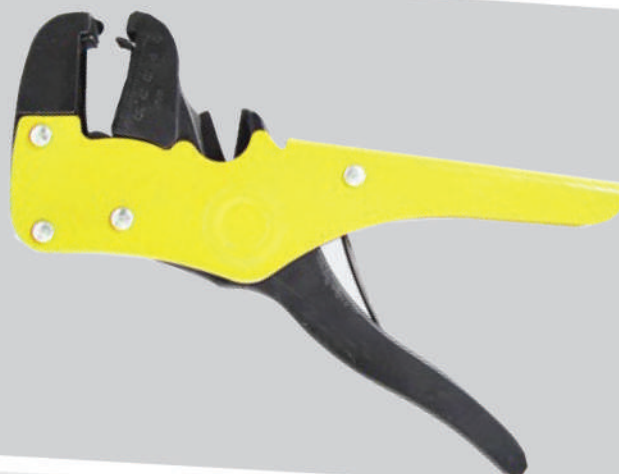

CÓD. 11796
ALICATE DESCASCADOR DE FIOS 6"
COMPOSIÇÃO: AÇO E PLÁSTICO
QTD. CX MASTER: 100 PÇS
TIPO EMB: DOUBLE BLISTER