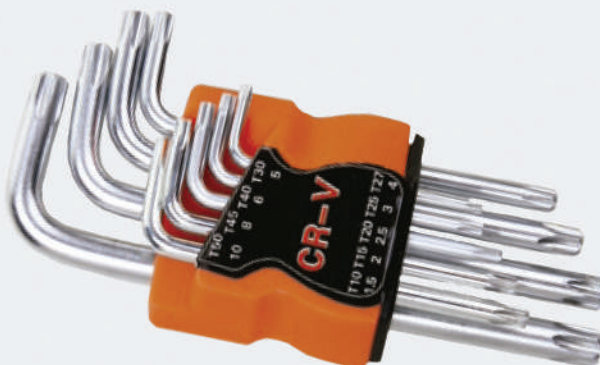

CÓD. 12734 - JG DE CHAVE TORX

CABO LONGO COM 09 PÇS

COMPOSIÇÃO: AÇO FORJADO

QTD. CX MASTER: 96 JGS

TIPO EMB: DOUBLE BLISTER

7 897373 163646