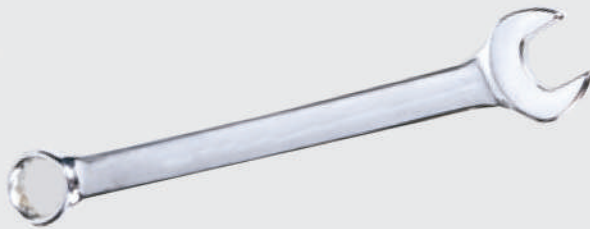

CÓD. 12588

CHAVE COMBINADA 9MM

COMPOSIÇÃO: AÇO CROMO VANÁDIO

QTD. CX MASTER: 320 PÇS

TIPO EMB: CARTELA PLÁSTICA