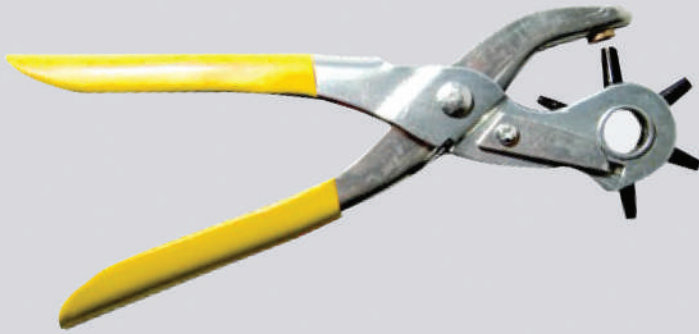

CÓD. 12078

ALICATE PERFURADOR 8" COM 06 REGULAGENS

COMPOSIÇÃO: AÇO FORJADO, BORRACHA E PLÁSTICO

QTD. CX MASTER: 60 PÇS

TIPO EMB: DOUBLE BLISTER