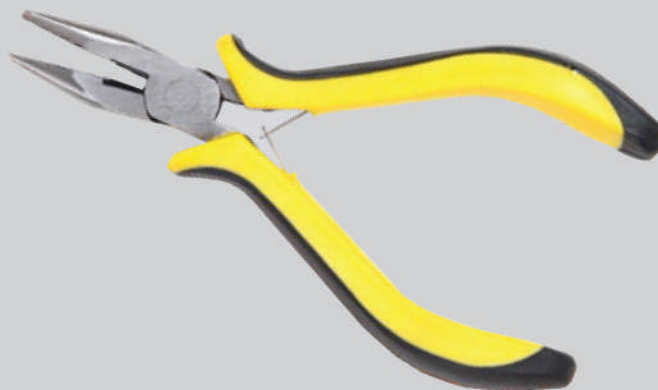

7 899767 422070

CÓD. 11802 - ALICATE UNIVERSAL 8"
COMPOSIÇÃO: AÇO CARBONO COM
POLIPROPILENO EMBORRACHADO
QTD. CX MASTER: 60 PÇS
TIPO EMB: BLISTER

7 899767 422087

CÓD. 11794 - ALICATE DE BICO 6"
COMPOSIÇÃO: AÇO CARBONO NIQUELADO E
POLIPROPILENO COM BORRACHA
TERMOPLÁSTICA
QTD. CX MASTER: 60 PÇS
TIPO EMB: DOUBLE BLISTER

7 899767 422056

CÓD. 11795 - ALICATE DE CORTE 6"
COMPOSIÇÃO: AÇO CARBONO NIQUELADO E
POLIPROPILENO COM BORRACHA
TERMOPLÁSTICA
QTD. CX MASTER: 60 PÇS
TIPO EMB: DOUBLE BLISTER

7 899767 422063

CÓD. 11798 - ALICATE UNIVERSAL 5"
COMPOSIÇÃO: AÇO CARBONO E POLIPROPILENO
COM BORRACHA TERMOPLÁSTICA
QTD. CX MASTER: 120 PÇS
TIPO EMB: DOUBLE BLISTER

CÓD. 11799 - ALICATE DE BICO 5"
COMPOSIÇÃO: AÇO CARBONO E POLIPROPILENO
COM BORRACHA TERMOPLÁSTICA
QTD. CX MASTER: 120 PÇS
TIPO EMB: DOUBLE BLISTER

CÓD. 11800 - ALICATE DE CORTE 5"
COMPOSIÇÃO: AÇO CARBONO E POLIPROPILENO
COM BORRACHA TERMOPLÁSTICA
QTD. CX MASTER: 120 PÇS
TIPO EMB: DOUBLE BLISTER