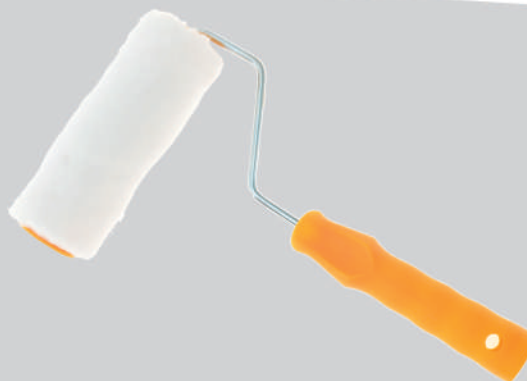

ROLO P/ PINTURA DE POLIÉSTER

COMPOSIÇÃO: PLÁSTICO

QTD. CX MASTER: 100 PÇS

TIPO EMB: ETIQUETA

7890351097728

CÓD. 12985 -

ROLO P/ PINTURA DE POLIÉSTER

COMPOSIÇÃO: PLÁSTICO