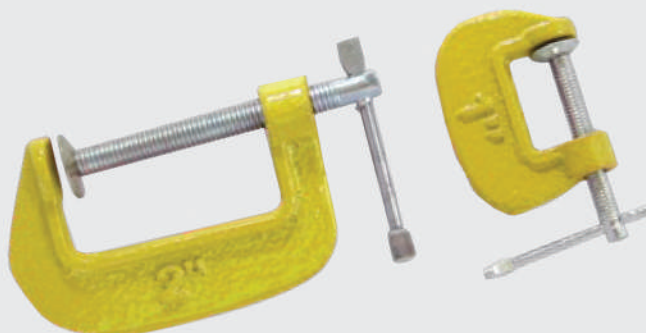

CÓD. 12166
KIT SARGENTO C/02 PÇS 1" - 2"
COMPOSIÇÃO: AÇO FORJADO
QTD. CX MASTER: 100 JGS
TIPO EMB: BLISTER

7 899767 423411