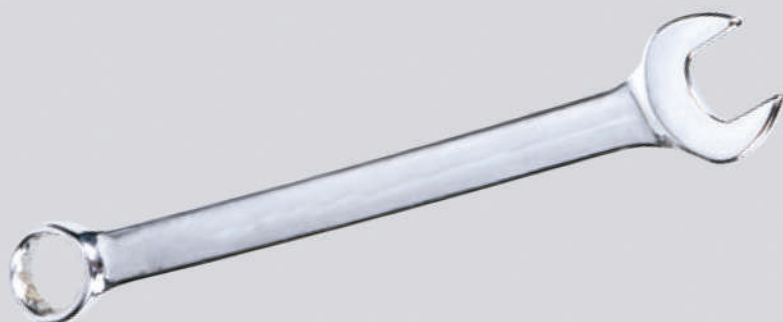

CÓD. 12596

CHAVE COMBINADA 17MM

COMPOSIÇÃO: AÇO CROMO VANÁDIO

QTD. CX MASTER: 80 PÇS

TIPO EMB: CARTELA PLÁSTICA