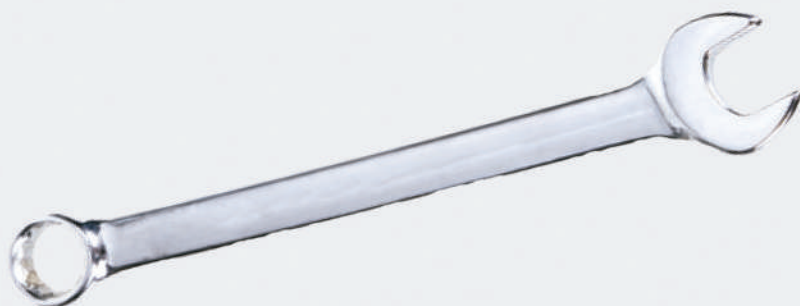

CÓD. 12594

CHAVE COMBINADA 15MM

COMPOSIÇÃO: AÇO CROMO VANÁDIO

QTD. CX MASTER: 120 PÇS

TIPO EMB: CARTELA PLÁSTICA