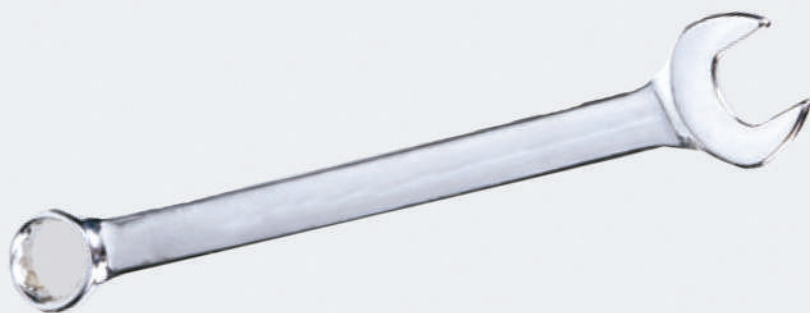

CÓD. 12595

CHAVE COMBINADA 16MM

COMPOSIÇÃO: AÇO CROMO VANÁDIO

QTD. CX MASTER: 120 PÇ

TIPO EMB: CARTELA PLÁSTICA