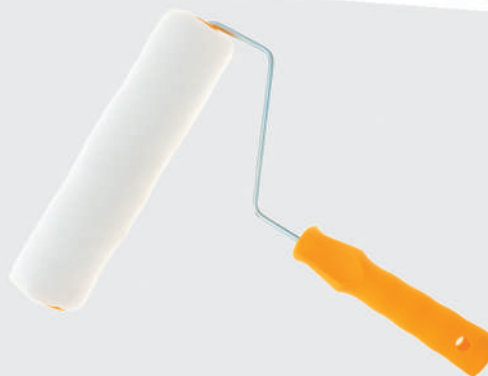

CÓD. 12985 -

ROLO P/ PINTURA DE POLIÉSTER

COMPOSIÇÃO: PLÁSTICO

QTD. CX MASTER: 120 PÇS

TIPO EMB: ETIQUETA

7890351097674