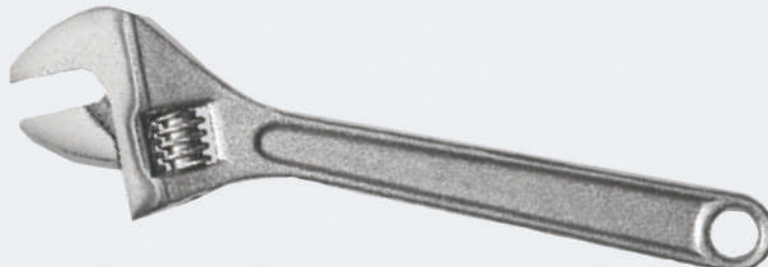

CÓD. 10318 - CHAVE DE GRIFO 10"
COMPOSIÇÃO: AÇO FORJADO
QTD. CX MASTER: 48 PÇS
TIPO EMB: TAG

CÓD. 11818 - JOGO DE CHAVE
INTERCAMBIÁVEL COM 22 PÇS
COMPOSIÇÃO: AÇO CARBONO E PLÁSTICO
QTD. CX MASTER: 60 JGS
TIPO EMB: DOUBLE BLISTER