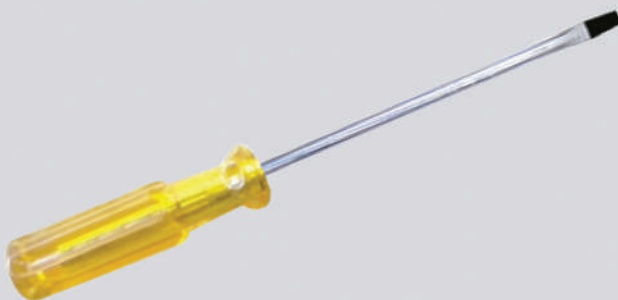

CÓD. 12475 - CHAVE PHILIPS 6"
COMPOSIÇÃO: AÇO CROMO E PLÁSTICO
QTD. CX MASTER: 240 PÇS
TIPO EMB: CARTELA PLÁSTICA

7 895098 689502