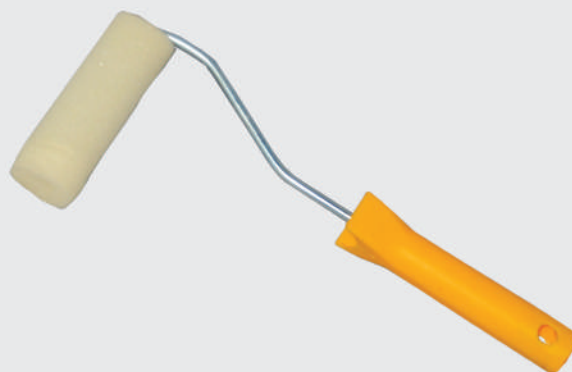

CÓD. 12983 -

ROLO P/ PINTURA DE ESPUMA

COMPOSIÇÃO: PLÁSTICO

QTD. CX MASTER: 300 PÇS

TIPO EMB: ETIQUETA

7890351097667