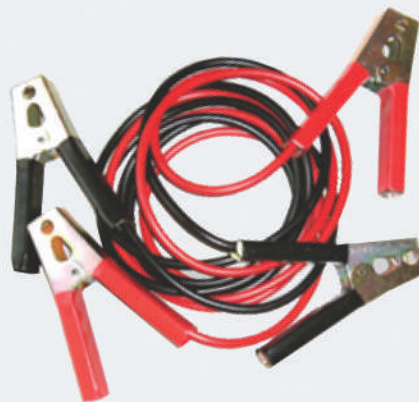

COMPOSIÇÃO: PLÁSTICO, AÇO CARBONO E COMPONENTES ELETRÔNICOS

QTD. CX MASTER: 240 JGS

TIPO EMB: BLISTER

7 899767 422216

CÓD. 11044

CABO DE BATERIA DE 800AMP

COMPOSIÇÃO: COBRE E PVC

QTD. CX MASTER: 20 PÇS

TIPO EMB: TAG

CÓD. 12468

CABO DE BATERIA DE 500AMP

COMPOSIÇÃO: COBRE E PVC

QTD. CX MASTER: 20 PÇS

TIPO EMB: TAG

CÓD. 12469

CABO DE BATERIA DE 300AMP