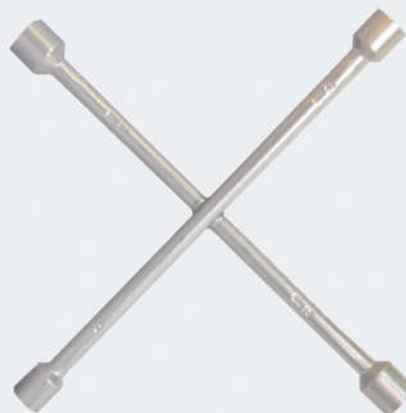

CÓD. 12470 - CHAVE DE RODA EM CRUZ
17MM - 19MM - 21MM - 23MM
COMPOSIÇÃO: AÇO FORJADO
QTD. CX MASTER: 20 PÇS
TIPO EMB: ETIQUETA