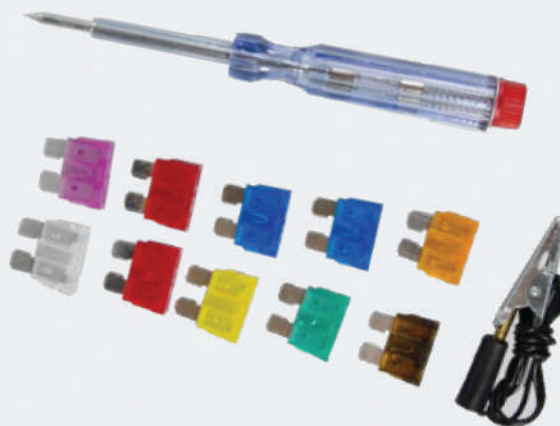

COMPOSIÇÃO: PLÁSTICO, AÇO CARBONO E COMPONENTES ELETRÔNICOS

QTD. CX MASTER: 240 JGS

TIPO EMB: BLISTER

7 899767 422216

CÓD. 11044

CABO DE BATERIA DE 800AMP

COMPOSIÇÃO: COBRE E PVC

QTD. CX MASTER: 20 PÇS