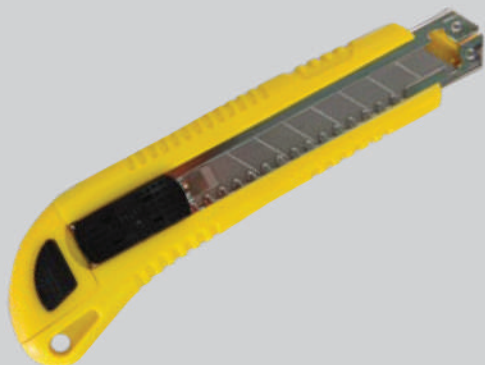

7890351075061

CÓD. 13009 - LANTERNA RECARREGÁVEL C/15

LÂMPADAS DE LED
COMPOSIÇÃO: PLÁSTICO
QTD. CX MASTER: 48 PÇS
TIPO EMB: CAIXA

7890351099265

CÓD. 11841

ESTILETE COM LÂMINA RESERVA

COMPOSIÇÃO: AÇO INOXIDÁVEL E PLÁSTICO