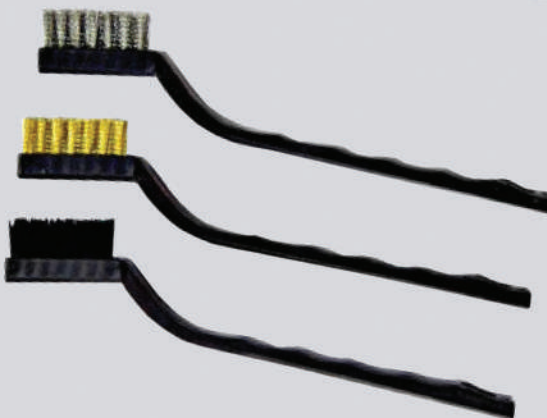

CÓD. 11835

JOGO DE ESCOVAS C/03 PÇS

COMPOSIÇÃO: PLÁSTICO E AÇO

QTD. CX MASTER: 120 JGS

TIPO EMB: BLISTER

7 899767 424548