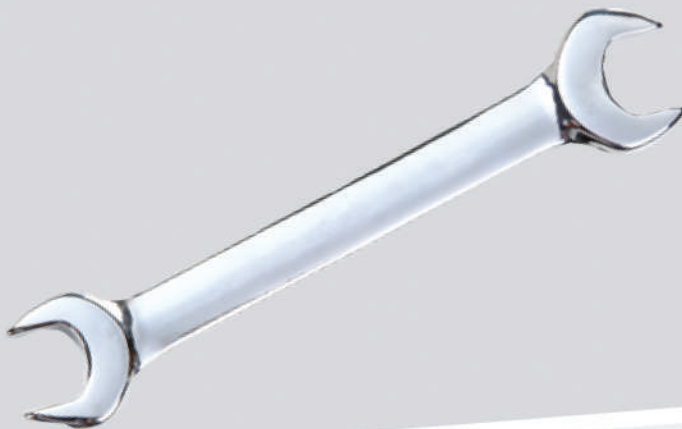

CÓD. 12091 - CHAVE FIXA 12X13MM
COMPOSIÇÃO: AÇO CROMO VANÁDIO
QTD. CX MASTER: 240 PÇS
TIPO EMB: CARTELA PLÁSTICA