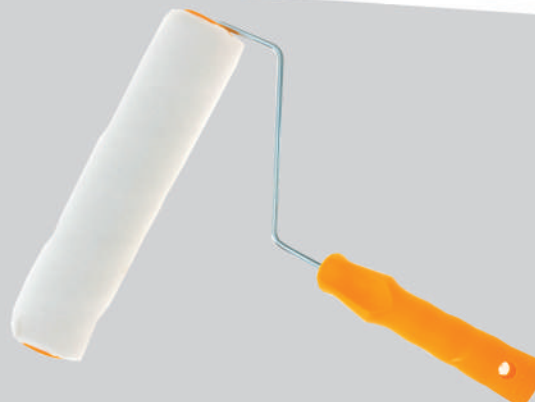

7890351097698

CÓD. 12745 - TRENA EMBORRACHADA
3M X 16MM IMANTADA
COMPOSIÇÃO: AÇO E NYLON
QTD. CX MASTER: 120 PÇS
TIPO EMB: BLISTER ESPECIAL

7 897373 163868

CÓD. 12746
TRENA EMBORRACHADA
5M X 19MM IMANTADA
COMPOSIÇÃO: AÇO E NYLON
QTD. CX MASTER: 60 PÇS
TIPO EMB: BLISTER ESPECIAL