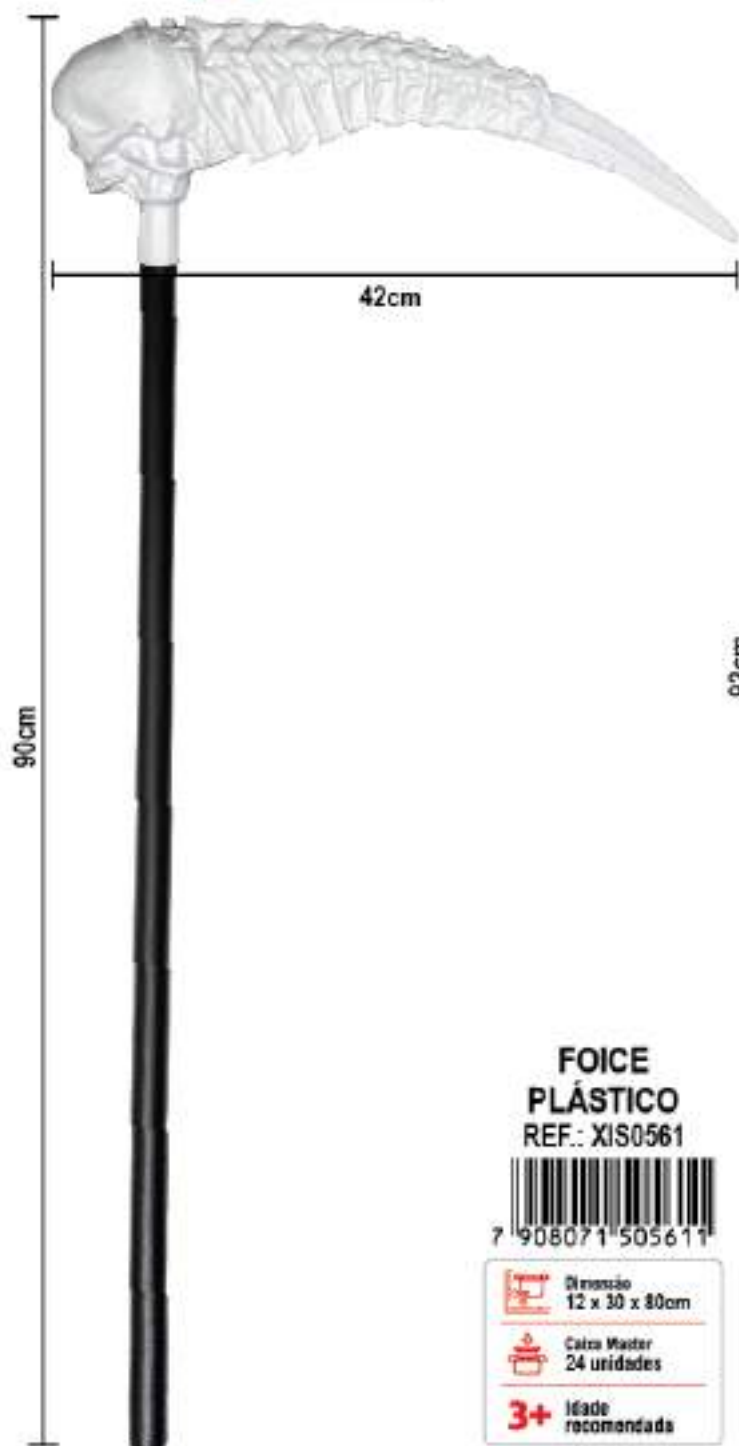

Dimensão
12 x 30 x 80cm

Caixa Master
24 unidades

3+

Idade
recomendada

As cores do produto podem variar.

Halloween

**FOICE CAVEIRA
BRANCA**
REF.: XIS0774

7 908071 507745

Dimensão
12 x 30 x 80cm

Caixa Master
24 unidades

3+

Idade
recomendada

**FOICE
PLÁSTICO**
REF.: XIS0561

7 908071 505611

Dimensão
12 x 30 x 80cm

Caixa Master
24 unidades