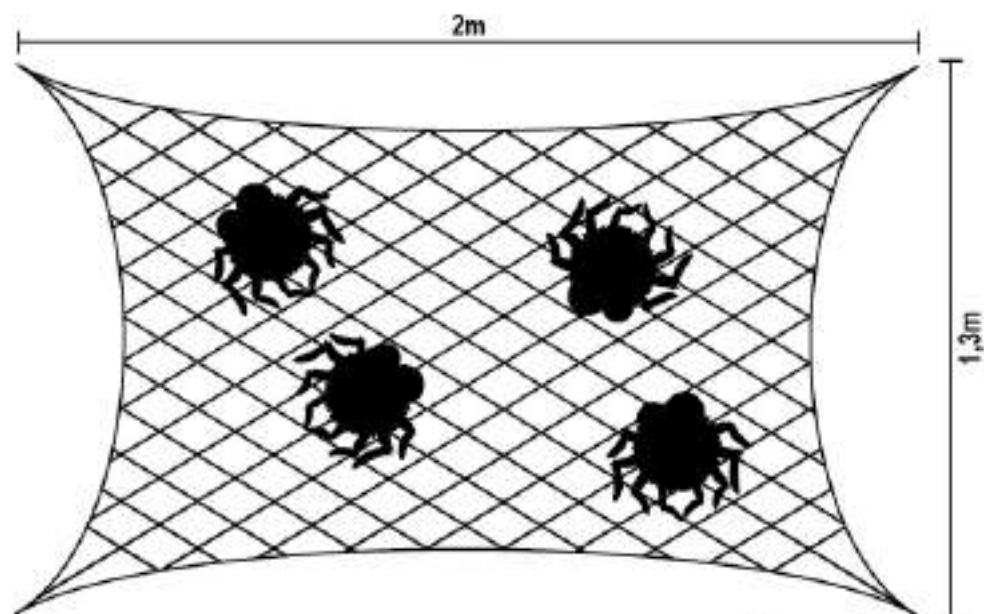

As cores do produto podem variar.