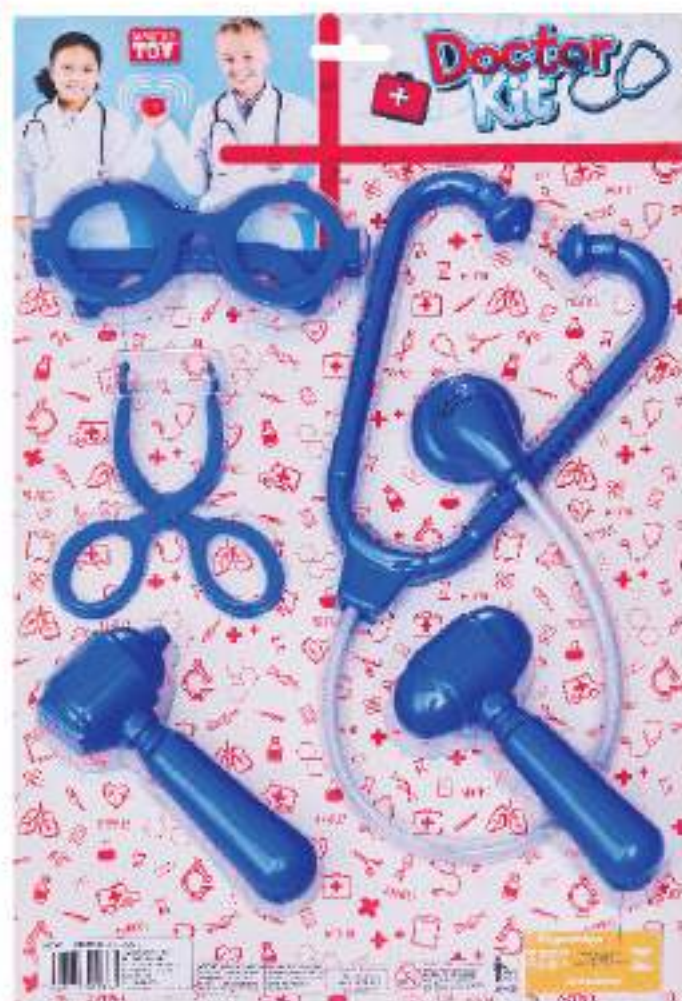

 Caixa Master
24 unidades

3+
Idade recomendada

As cores do produto podem variar.

Doctor Kit

38cm

DOCTOR KIT ROSA

REF.: XIS0530

7 908071 505307

 Dimensão
36 x 39 x 67cm

 Cabeceira
24 unidades

3+ Idade
recomendada

38cm

DOCTOR KIT AZUL

REF.: XIS0531

7 908071 505314

 Dimensão
36 x 39 x 67cm