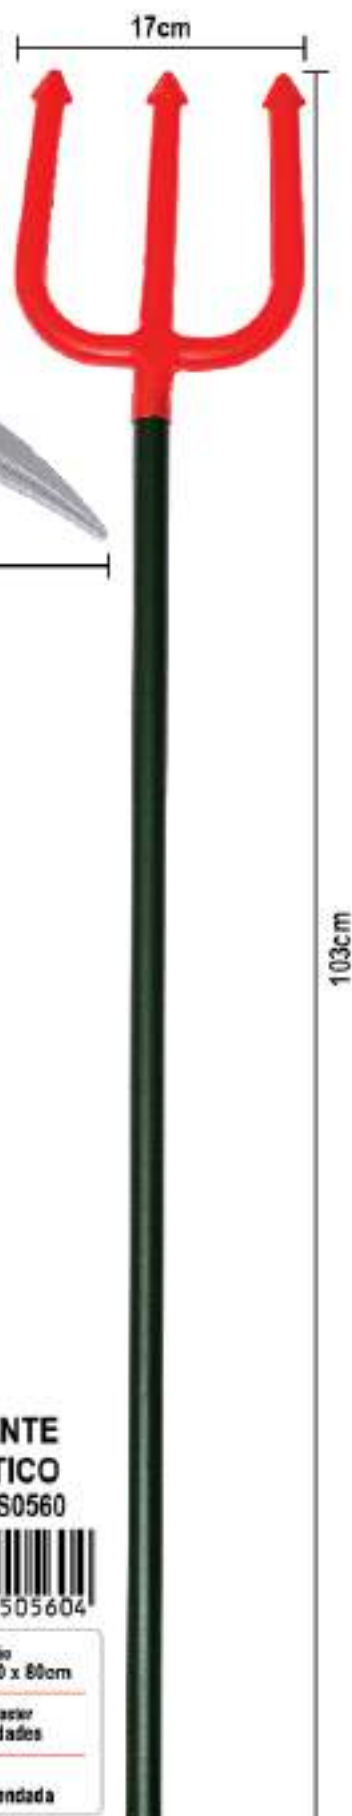

As cores do produto podem variar.

Halloween

20cm

25cm

**TIARA CAVEIRA
BRANCA**
REF.: XIS0741

 Dimensão:
31 x 19 x 20cm

 Caixa Master:
50 unidades

3+ Idade
recomendada