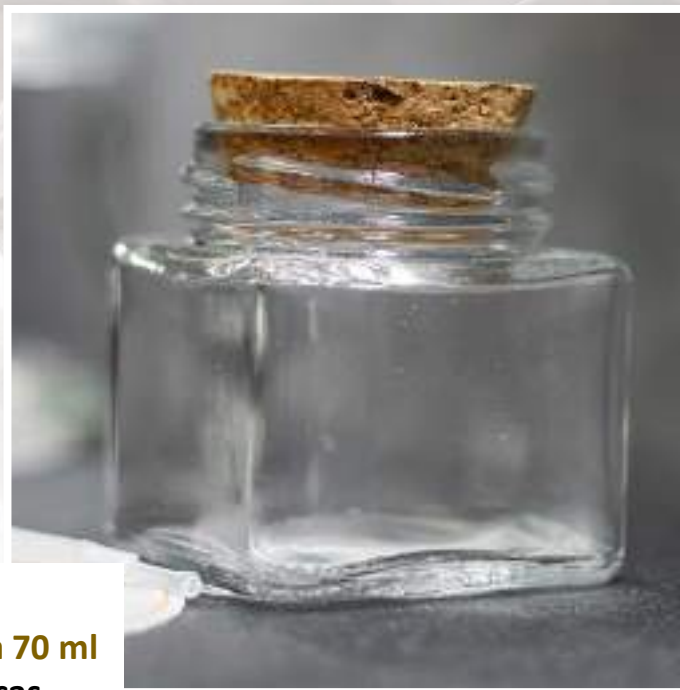

CÓD: 103003

Pote com tampa rolha 70 ml

Cx master: 216 peças

Múltiplo: 12 pç

Medida: 5,1 x 5,1 x 5,8 cm

**Preço: R$ 2,88 / pç + IPI
9,75%**