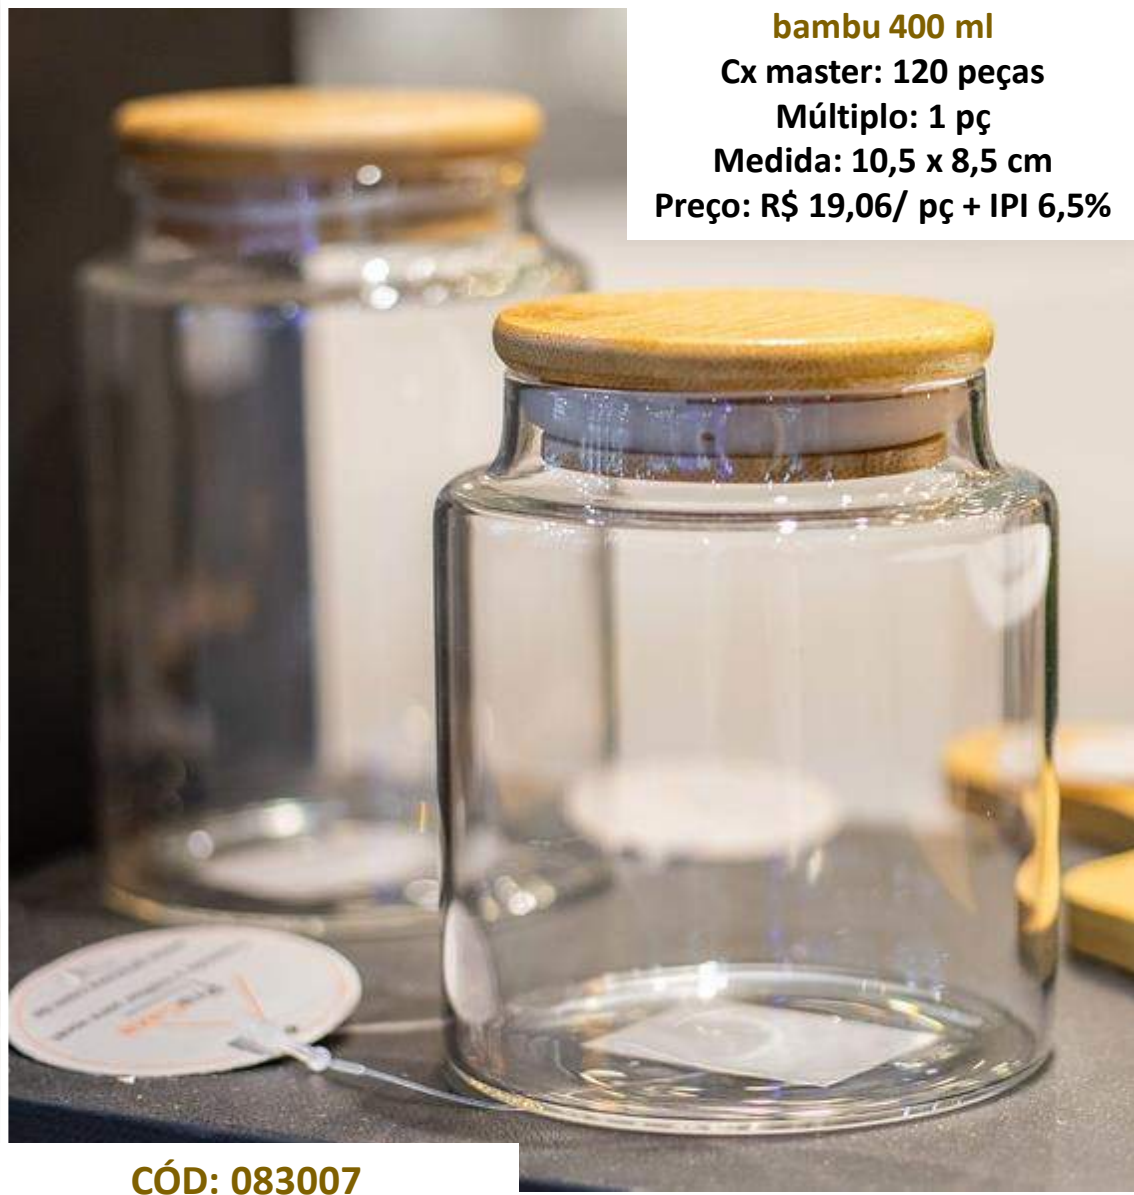

CÓD: 083006

**Pote com tampa de
bambu 400 ml**

Cx master: 120 peças

Múltiplo: 1 pç

Medida: 10,5 x 8,5 cm

Preço: R$ 19,06/ pç + IPI 6,5%

CÓD: 083007

**Pote com tampa de
bambu 500ml**

Cx master: 120 peças

Múltiplo: 1 pç

Medida: 12,5 x 8,5 cm

Preço: R$ 21,30/ pç + + IPI 6,5%