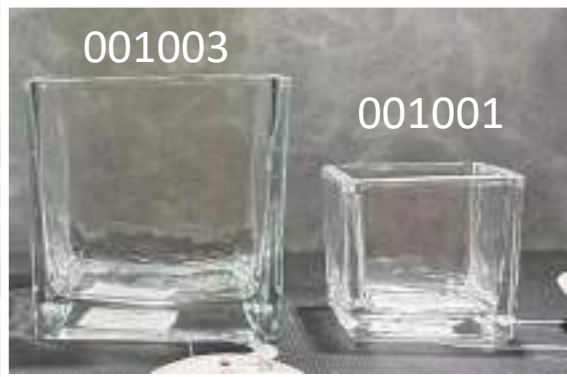

CÓD: 001001
Mini vaso de vidro
Cx master: 144 pçs
múltiplo: 24 pçs
Medida: 5 x 5 cm
Preço: R$ 3,50 /pç + IPI
9,75%

CÓD: 001003
Vaso de vidro
Cx master: 36pçs
múltiplo: 1 pçs
Medida: 10 X 10 cm
Preço: R$ 10,97 /pç + IPI
9,75%

CÓD: 001002
Vaso de vidro
Cx master: 48 pçs
múltiplo: 4 pçs
Medida: 8 x 8 cm
Preço: R$ 7,75 /pç + IPI
9,75%