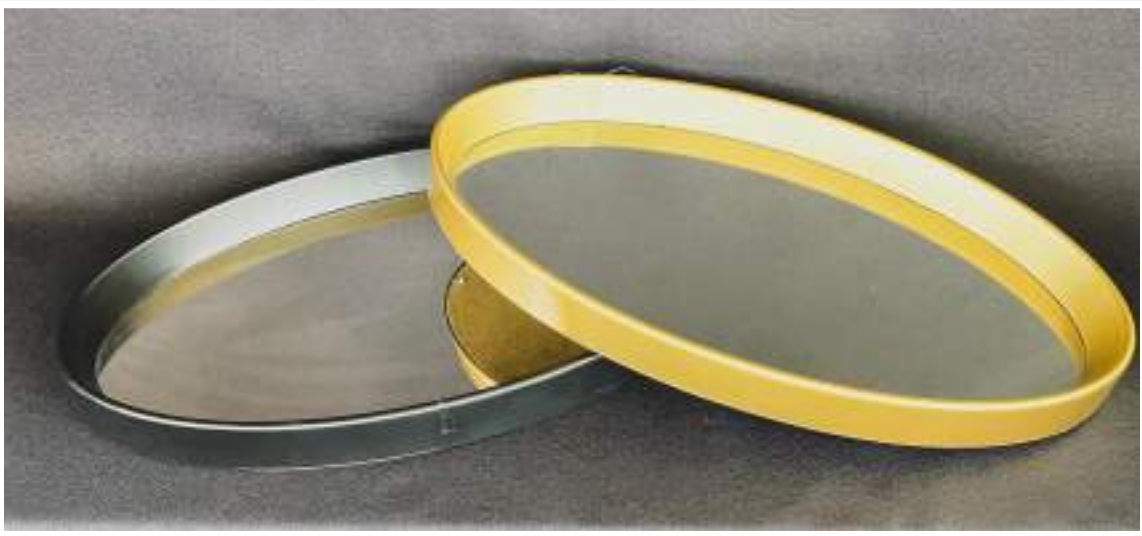

CÓD: 034008
bandeja espelho oval – moldura de plástico
Cx master: 24 pçs
Multiplo: 2 pçs
Medida: 20 x 38 cm
Preço: R$ 47,00 / pç + IPI*