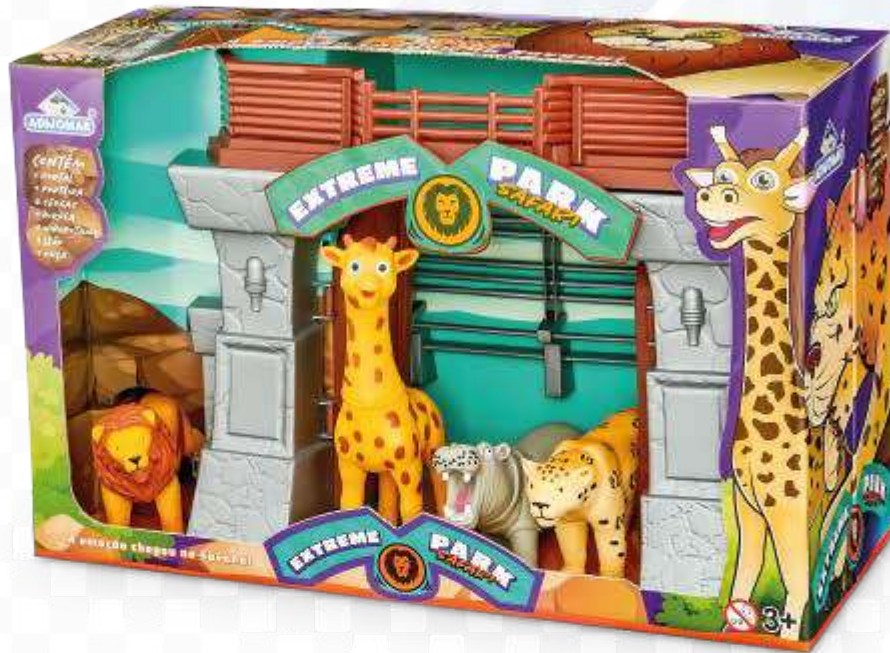

MINI EXTREME PARK

Diretamente do Período Jurássico!
Construa seu próprio "Parque dos Dinossauros" com o
Extreme Park Mini.
Use sua imaginação e divirta-se!

CONTEÚDO DA EMBALAGEM:
EXTREME PARK MINI
- 01 Portal completo
- 02 dinossauros
- 05 cercas

+3
anos

Ref. 0895

REF. 0895	 cm 28	 A: 47,0 cm C: 30,0 cm L: 18,5 cm	 Pes. 06	 CÓDIGO 7897020208959	 Kg 1,032	 Kg 6,737	 M ³ 0,140
--------------	---	--	---	--	--	--	--

EXTREME PARK SAFARI

+3
anos

CONTEÚDO DA EMBALAGEM: