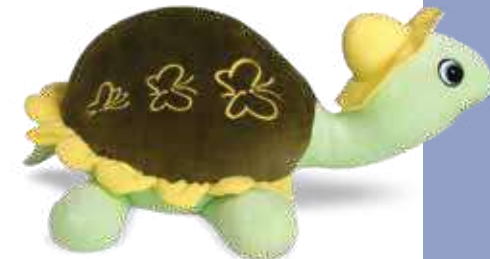

Coleção Tata & Dinos