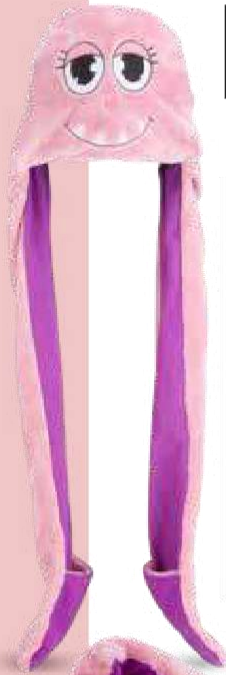

## Touca e Pantufa

**Touca Monster Rosa**  
Cód.: 78968877 2129 8  
Tam.: 97 cm

Pantufa Monster Rosa

**Tamanho 26/27**  
Cód.: 78968877 21229

**Tamanho 28/29**  
Cód.: 78968877 21236

**Tamanho 30/31**  
Cód.: 78968877 21243