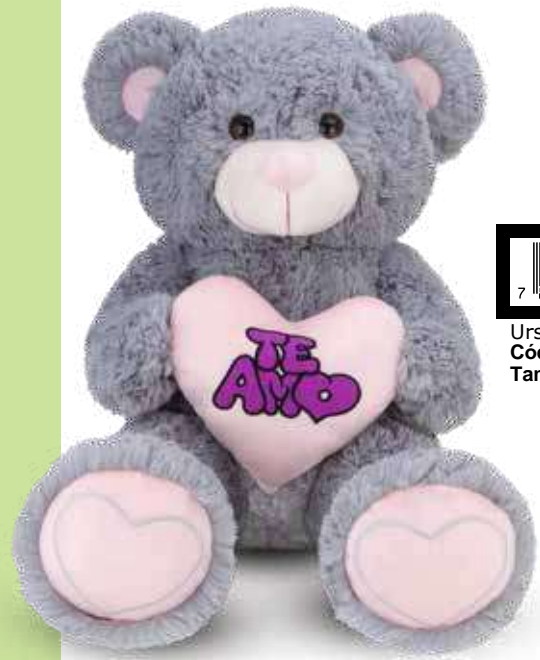

Urso Apolo  
Cód.: 78968877 2430 5  
Tam.: 1,10 cm

Urso Alfredo  
Cód.: 78968877 2426 8  
Tam.: 38 cm

Urso Aviador  
Cód.: 78968877 2425 1  
Tam.: 39 cm

as.  
ativ  
tr  
HS  
e

ament  
mer  
ps  
p

# Coleção Sapolândia

Urso Antony Cinza  
Cód.: 78968877 2431 2  
Tam.: 50 cm

Urso Antony Avelã  
Cód.: 78968877 2432 9  
Tam.: 50 cm

Urso Dengoso  
Cód.: 78968877 2435 0  
Tam.: 48 cm

Urso Jonas Cinza  
Cód.: 78968877 2428 2  
Tam.: 70 cm

Urso Jonas Avelã  
Cód.: 78968877 2429 9  
Tam.: 70 cm

Fotos meramente ilustrativas.