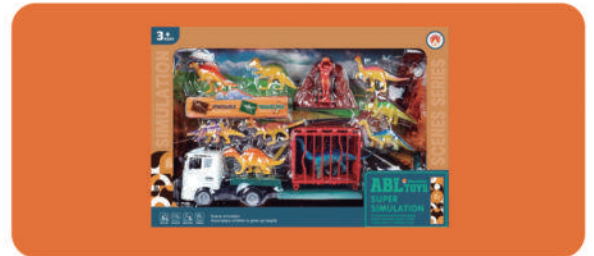

- Caixa colorida com 12 peças.
- Coloque os dinos dentro da jaula do caminhão.