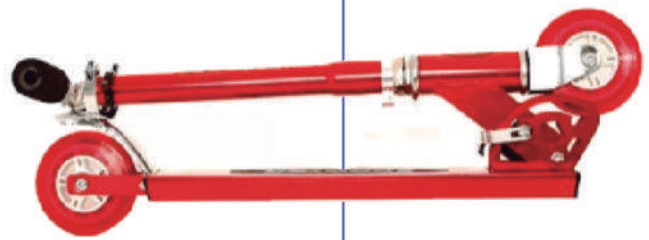

## Patinete 2 Rodas - Pop Scooter

- Base de ferro e PVC.
- 03 rodas em silicone com PVC.
- Capacidade até 40kg.
- Altura ajustável.
- Super leve.

 60\*26\*75    Master: 6    +6 anos    Multiplos de vendas: 1