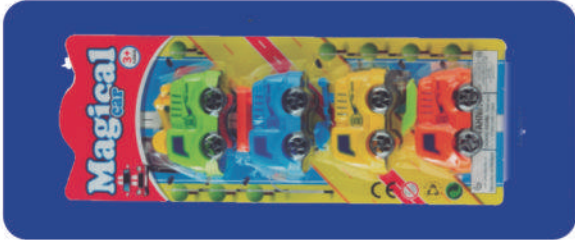

# CARRINHOS URBANOS

- Carro roda livre.
- Blister com 4 peças.
- Cores variadas.

31.5\*12\*5 Master: 48 +3 anos Múltiplo de vendas: 12 **MD5064**