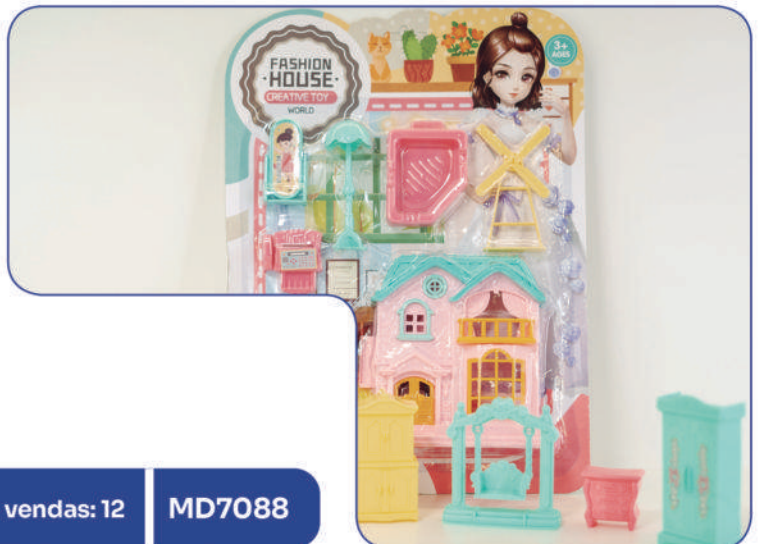

KIT FASHION HOUSE

- Blister com 7 peças.
- Modelos variados.

33*24.5*4 Master: 36 +3 anos Múltiplo de vendas: 12

MD7088