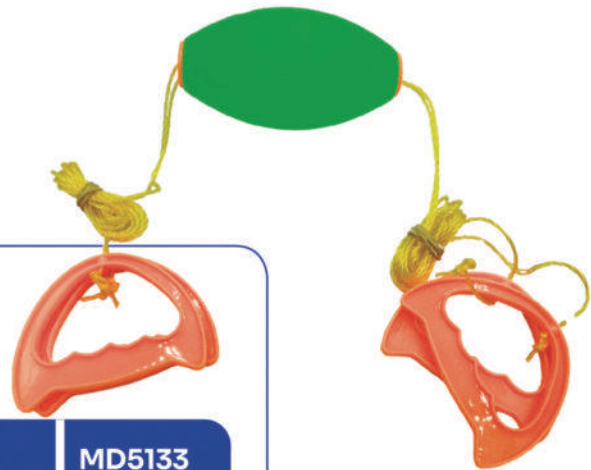

# ÓCULOS DE NATAÇÃO

- Blister com 2 peças.
- 4 cores.

19\*13\*4 Master: 96 +3 anos

MD7136

# MÃOZINHA PEGAJOSA DE SILICONE

- Blister com 1 peça.
- 4 cores.

21.5\*15

Master: 48

+3 anos

MD7466

# BOLA VAI E VEM

- Brinquedo muito divertido.

16\*14

Master: 36

+3 anos

MD5133