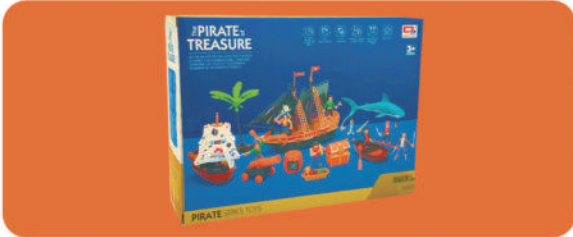

29.5*22*9.5   Master: 4   +3anos   MD8218