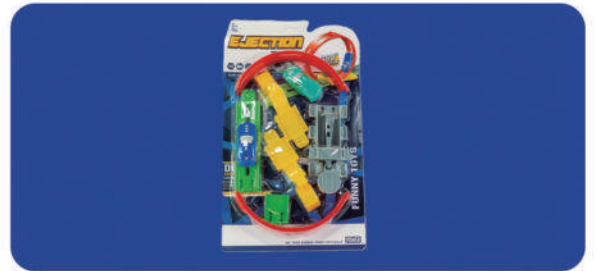

- Blister com 11 peças.
- Lançador de carrinhos.