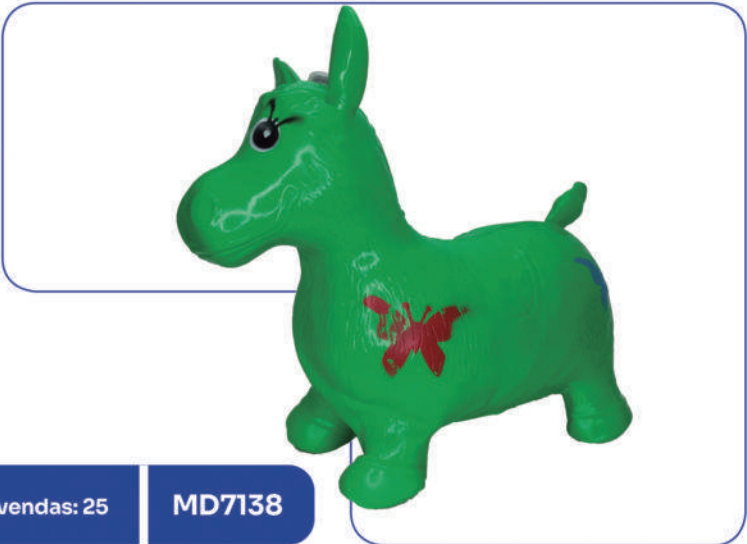

20*27*4 Master: 50 +3 anos Múltiplo de vendas: 25 **MD7138**