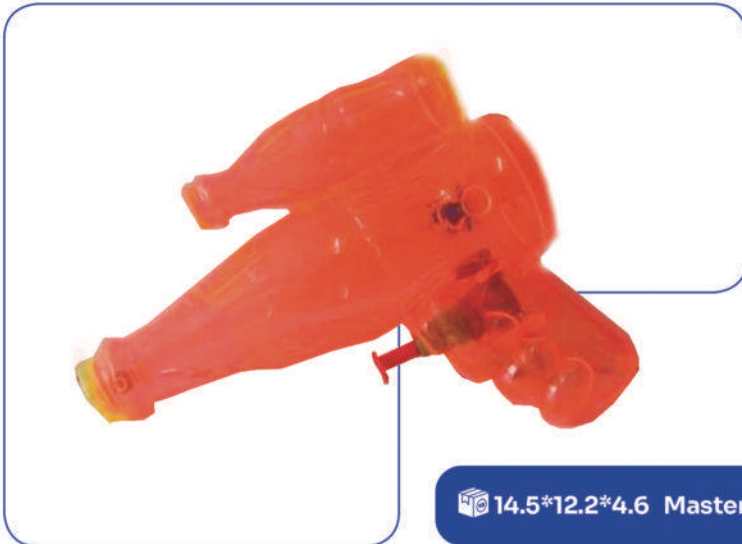

PISTOLA LANÇA ÁGUA