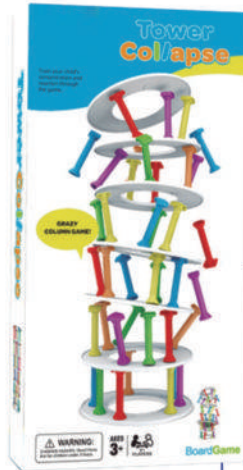

# EQUILIBRIO DE PINOS

• Caixa colorida com 38 peças.

30\*15\*4

Master: 12

+3 anos

MD7093