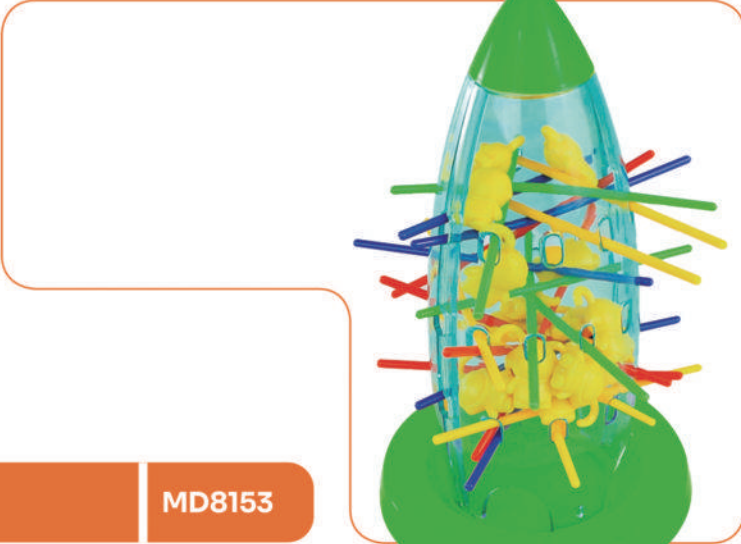

# JOGO DE EMPILHAR QUEIJO DE RATO

- Caixa colorida.
- 22 peças.

19.5\*25\*6      Master: 12      +3 anos      MD8149

# BOLA MÁGICA

- Caixa com janela.
- Aumenta e reduz de tamanho.

16\*16\*16    Master 24    +3 anos    MD8155

# JOGO DE VARETAS FOGUETE

- Caixa colorida com 36 peças.
- Varetas com astronautas.
- De 2 a 10 jogadores.
- Cores Variadas.

14.3\*4\*20    Master: 24    +7 anos    MD8153