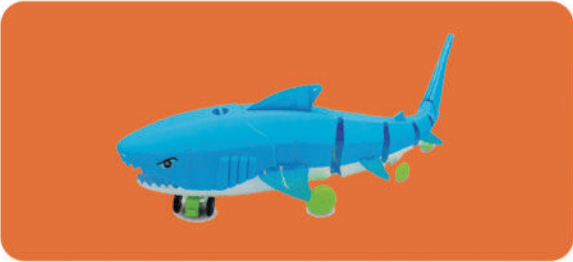

41*17   Master: 24   +3 anos

MD8007