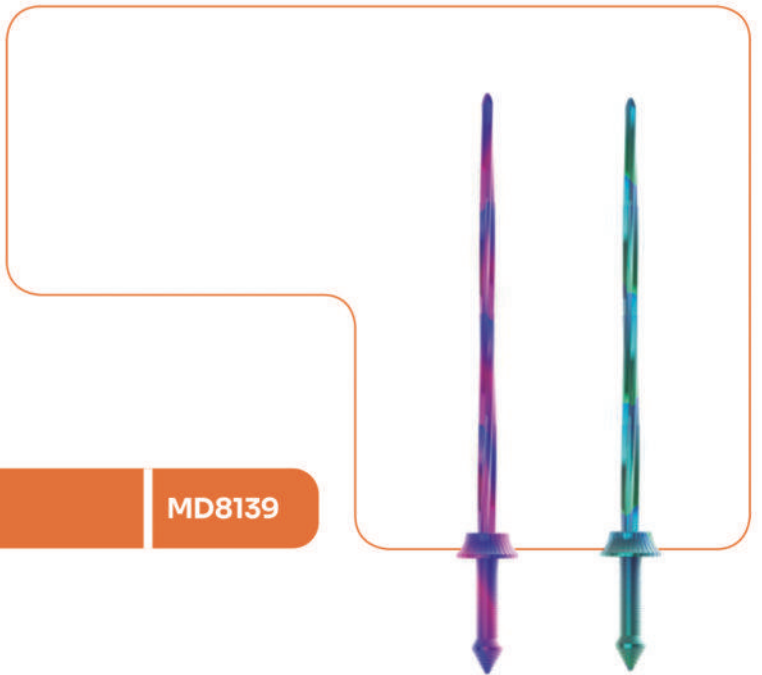

# LANÇA FOGUETE RADICAL

- Caixa fechada com 2 peças.
- Com Luz.

18.5\*7\*24

Master: 25

+3 anos

MD8137

# ESPADA DE ESTICAR

- 4 cores sortidas.
- Com luz.
- Pilha (não inclusa).

10\*23\*10

Master: 16

+3anos

MD8139

65