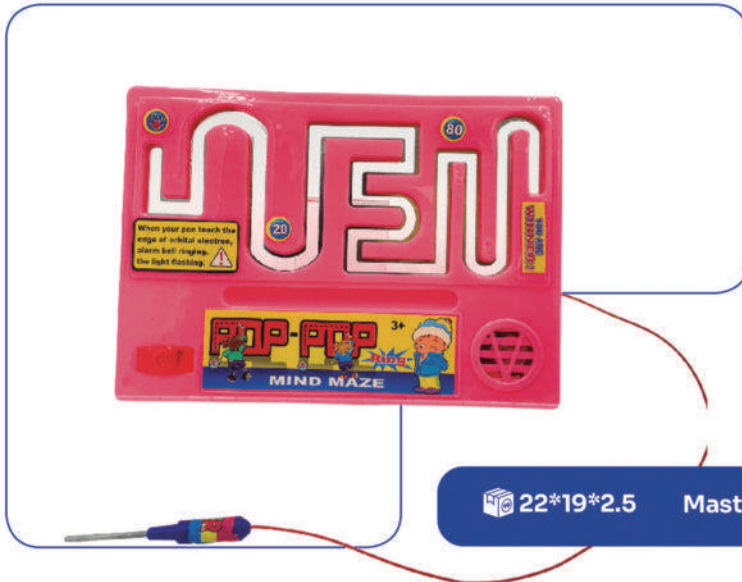

# BORBOLETA A CORDA

- Sacola OPP.
- Cores variadas.
- Com luz.
- Pilha.

18\*23\*6

Master: 24

+6 anos

MD7461

# JOGO DE COORDENAÇÃO

- Blister com 1 peça.
- Cores variadas.
- Ajuda na coordenação motora.
- Pilha.

22\*19\*2.5    Master: 24    +3 anos    MD8147