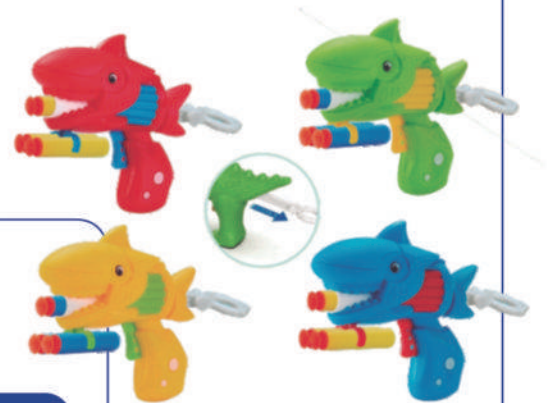

# KIT POLICIAL LANÇA DARDOS

- Blister de 5 a 7 peças.
- Modelos diferentes.

16.5\*4\*21 Master: 72 +3 anos Múltiplo de venda: 12

MD5301

# TUBARÃO LANÇA DARDOS

- Blister com 1 arma e 4 dardos.

20\*16.5 Master: 48 +3 anos Múltiplo de vendas: 12

MD7116