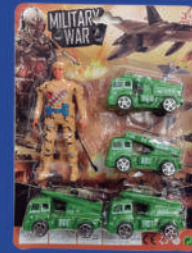

• Blister com 5 peças.