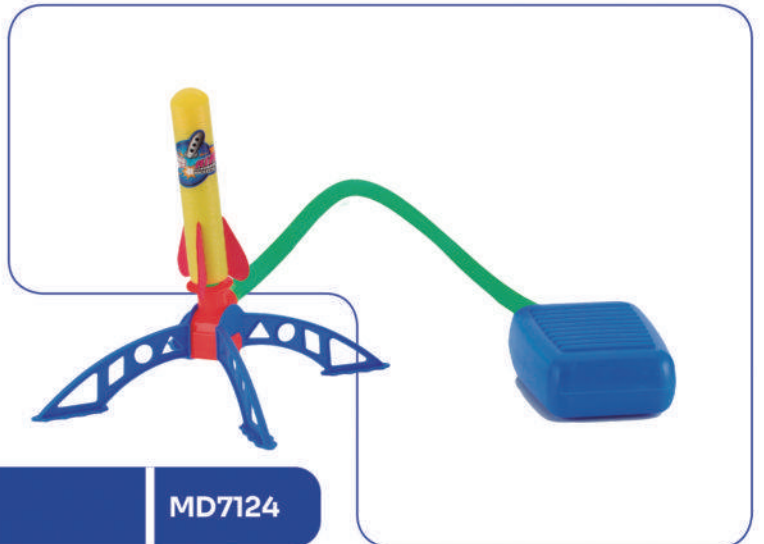

# LANÇA FOGUETE

- Caixa colorida.
- Brinquedo super divertido.

20\*8\*30.5 Master: 48 +6 anos

MD7124