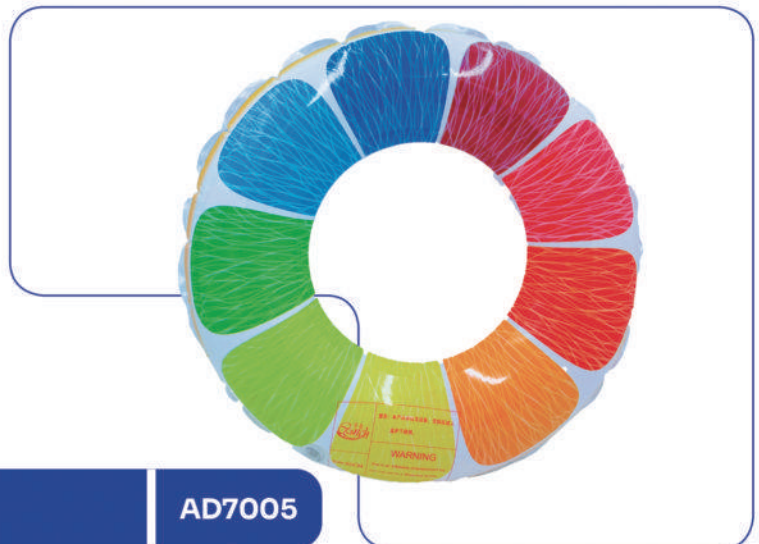

BOIA INFLÁVEL REDONDA COLORIDA

60cm Master: 200 +3 anos

AD7005