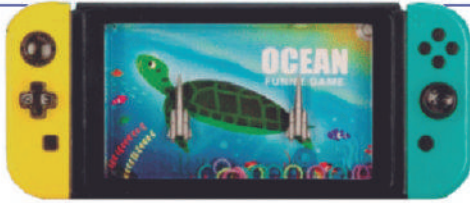

AQUAPLAY OCEANO