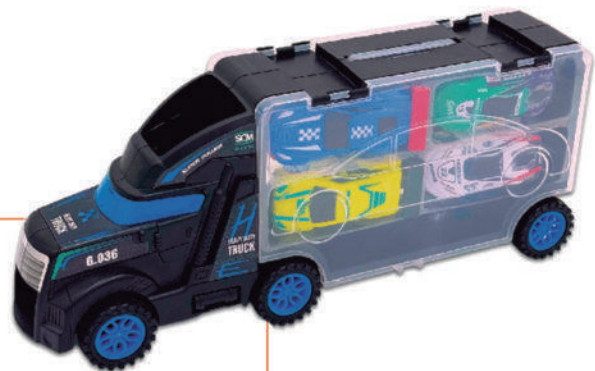

CAMINHÃO MALETA

- Caminhão com 4 carrinhos de metal sortidos.
- 1 lançador dentro da maleta.

33*12*7 Master: 6 +3 anos

MD7471