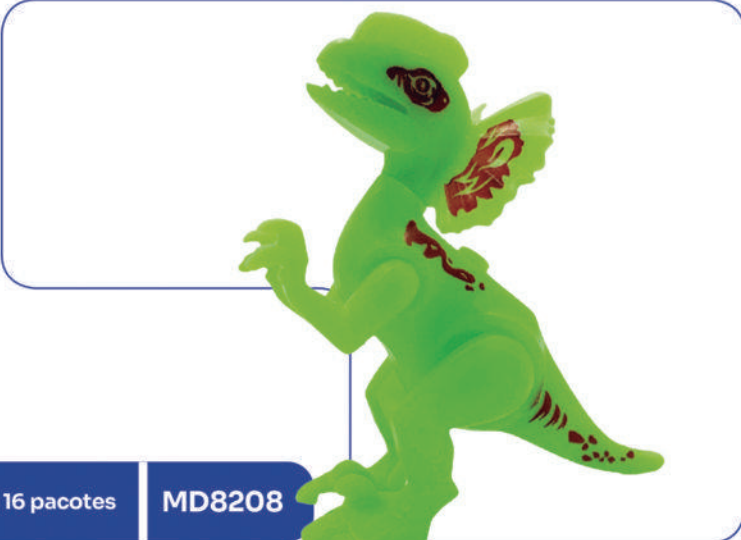

# BLOCOS DE MONTAR ANIMAIS MARINHOS 12 EM 1

• Display com 12 unidades.

27\*19.5\*7.5    Master: 4    +3 anos    MD8207

Venda somente por display

# DINO QUE BRILHA NO ESCURO

• Dinossauros transparentes que brilham no escuro.  
• Brinquedo articulado.  
• 8 modelos sortidos.

11\*14.5\*20.5    Master: 6    +3 anos    Display com 16 pacotes    MD8208