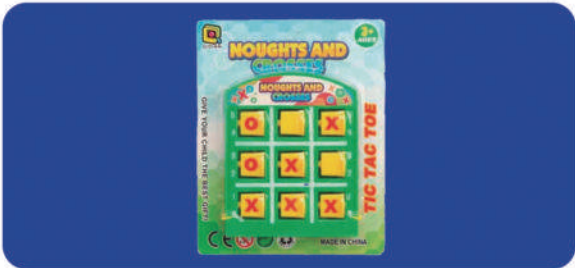

# JOGO DA VELHA

- Blister.
- Jogo de plástico.

17\*13.5\*2.5 Master: 360 +3 anos MD7097