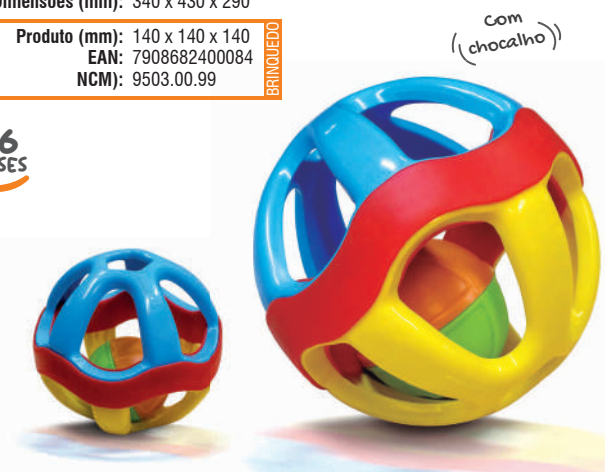

Baby Ball Colored

4045 - Cartela

CX MASTER Quantidade: 12
Volume m³: 0,0424
Dimensões (mm): 340 x 430 x 290
Produto (mm): 140 x 140 x 140
EAN: 7908682400084
NCM: 9503.00.99 **BRINQUEDO**

+6 MESES