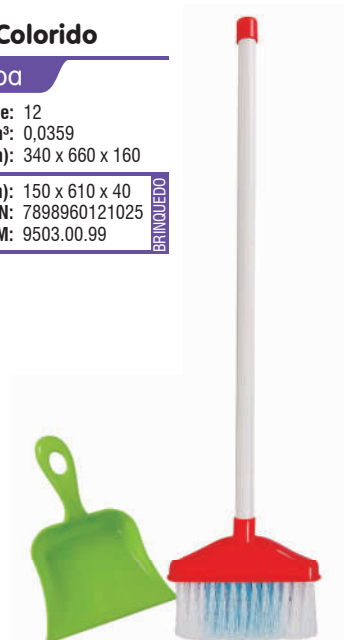

Fast Clean Colorido

1102 - Solapa

Quantidade: 12
Volume m³: 0,0359
Dimensões (mm): 340 x 660 x 160

Produto (mm): 150 x 610 x 40
EAN: 7898960121025
NCM: 9503.00.99

+3
ANOS