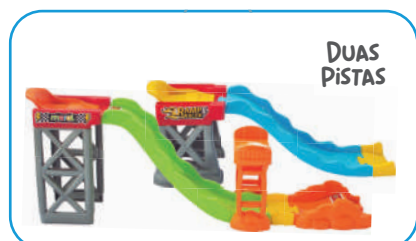

CXMASTER

BRINQUEDO

PISTA  
DUPLADUAS  
PISTASPISTA  
GRANDE**Bancadinha de Ferramentas - Com capacete - 46 peças****2019 - Caixa**

**Quantidade:** 02  
**Volume m³:** 0.0963  
**Dimensões (mm):** 300 x 510 x 630