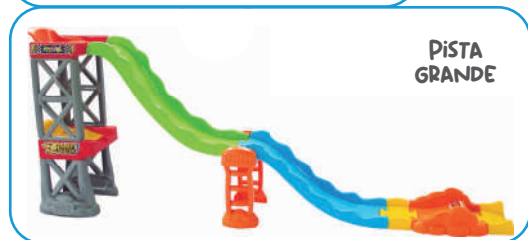

PISTA
GRANDE