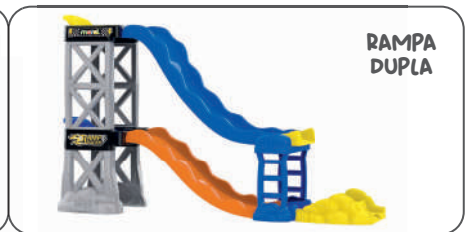

DUAS RAMPAS

RAMPA DUPLA

Vem com 1 caminhão cegonha e 2 carrinhos de corrida