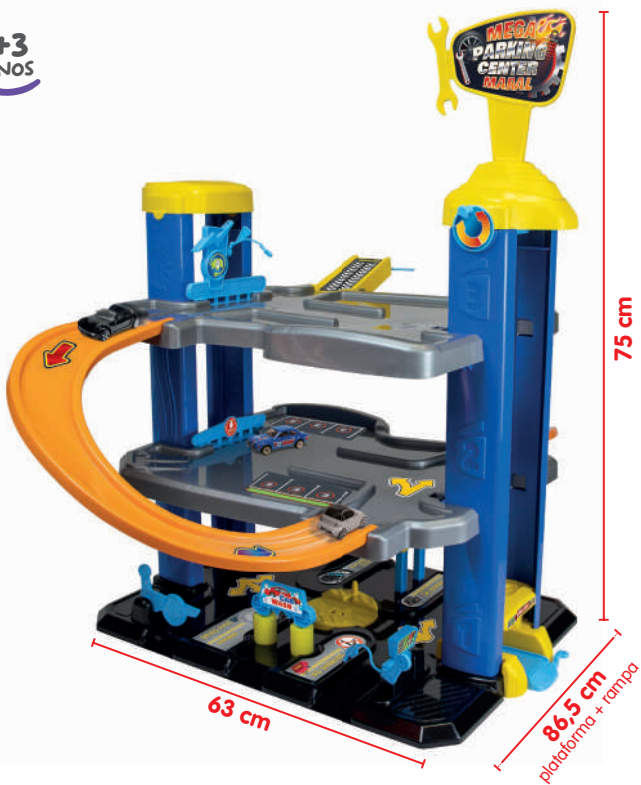

### Maxi Babys Maral

2027 - Solapa

Quantidade: 12  
Volume m<sup>3</sup>: 0,0234  
Dimensões (mm): 280 x 465 x 180

Produto (mm): 135 x 170 x 70  
EAN: 7908682400275  
NCM: 9503.00.99

BRINQUEDO

+6  
MESES

+3 ANOS