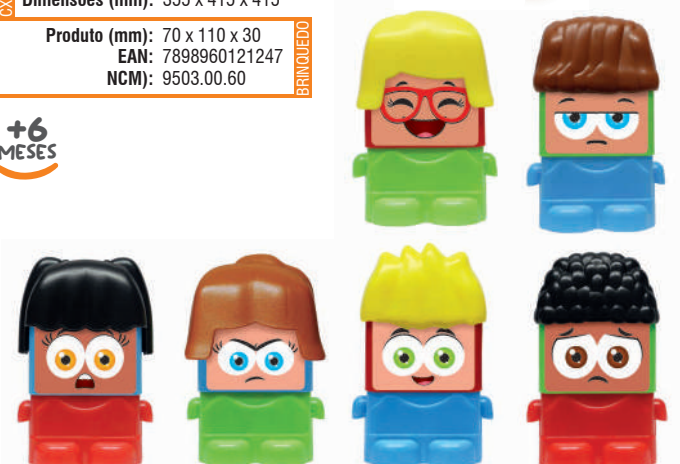

**+6 MESES**

**Baby Keys Colorido****3106 - Cartela**

**CX MASTER** Quantidade: 12  
 Volume m³: 0,0074  
 Dimensões (mm): 220 x 260 x 130

Produto (mm): 95 x 150 x 20  
 EAN: 7898960121063  
 NCM: 9503.00.99