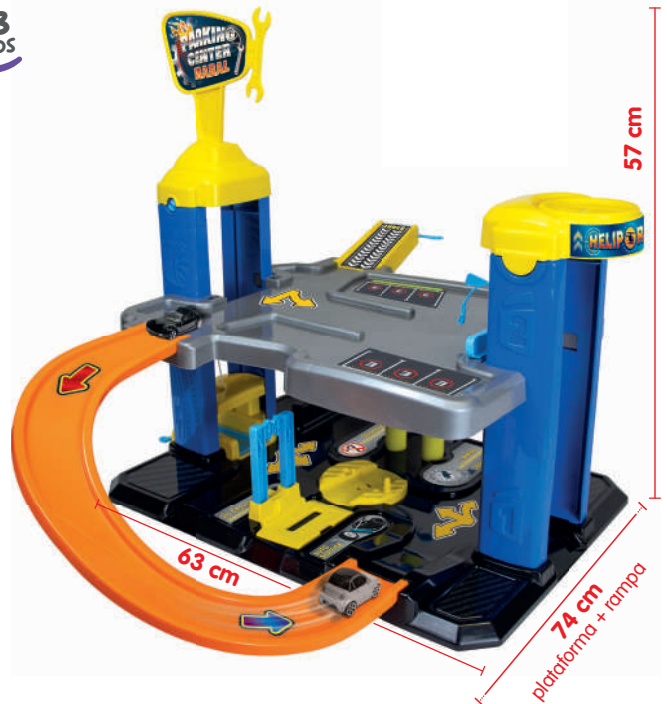

Parking Center Maral - Prata/Laranja

4149 - Caixa

Quantidade: 04
Volume m³: 0,1444
Dimensões (mm): 405 x 620 x 575

Produto (mm): 740 x 630 x 570
EAN: 7908682400121
NCM: 9503.00.99

BRINQUEDO