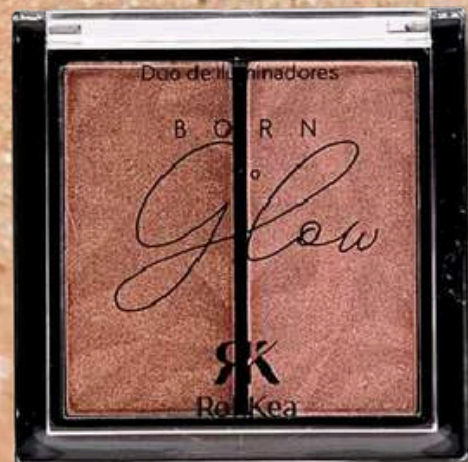

Pele

Matte

o dia todo

Pele Matte

o dia todo

Pó Solto Translúcido
SET AND FORGET

10 g

ref 22014

IMAGENS MERAMENTE ILUSTRATIVAS

RK
RohKea

ilumine

sua maquiagem

DUO DE ILUMINADORES
BORN TO GLOW
7g

ref 22005
CX com 288/24 und.
R\$ 9,20 - 14.3% IPI

Efeito Bronzeado

BLUSH ILUMINADOR BRONZE