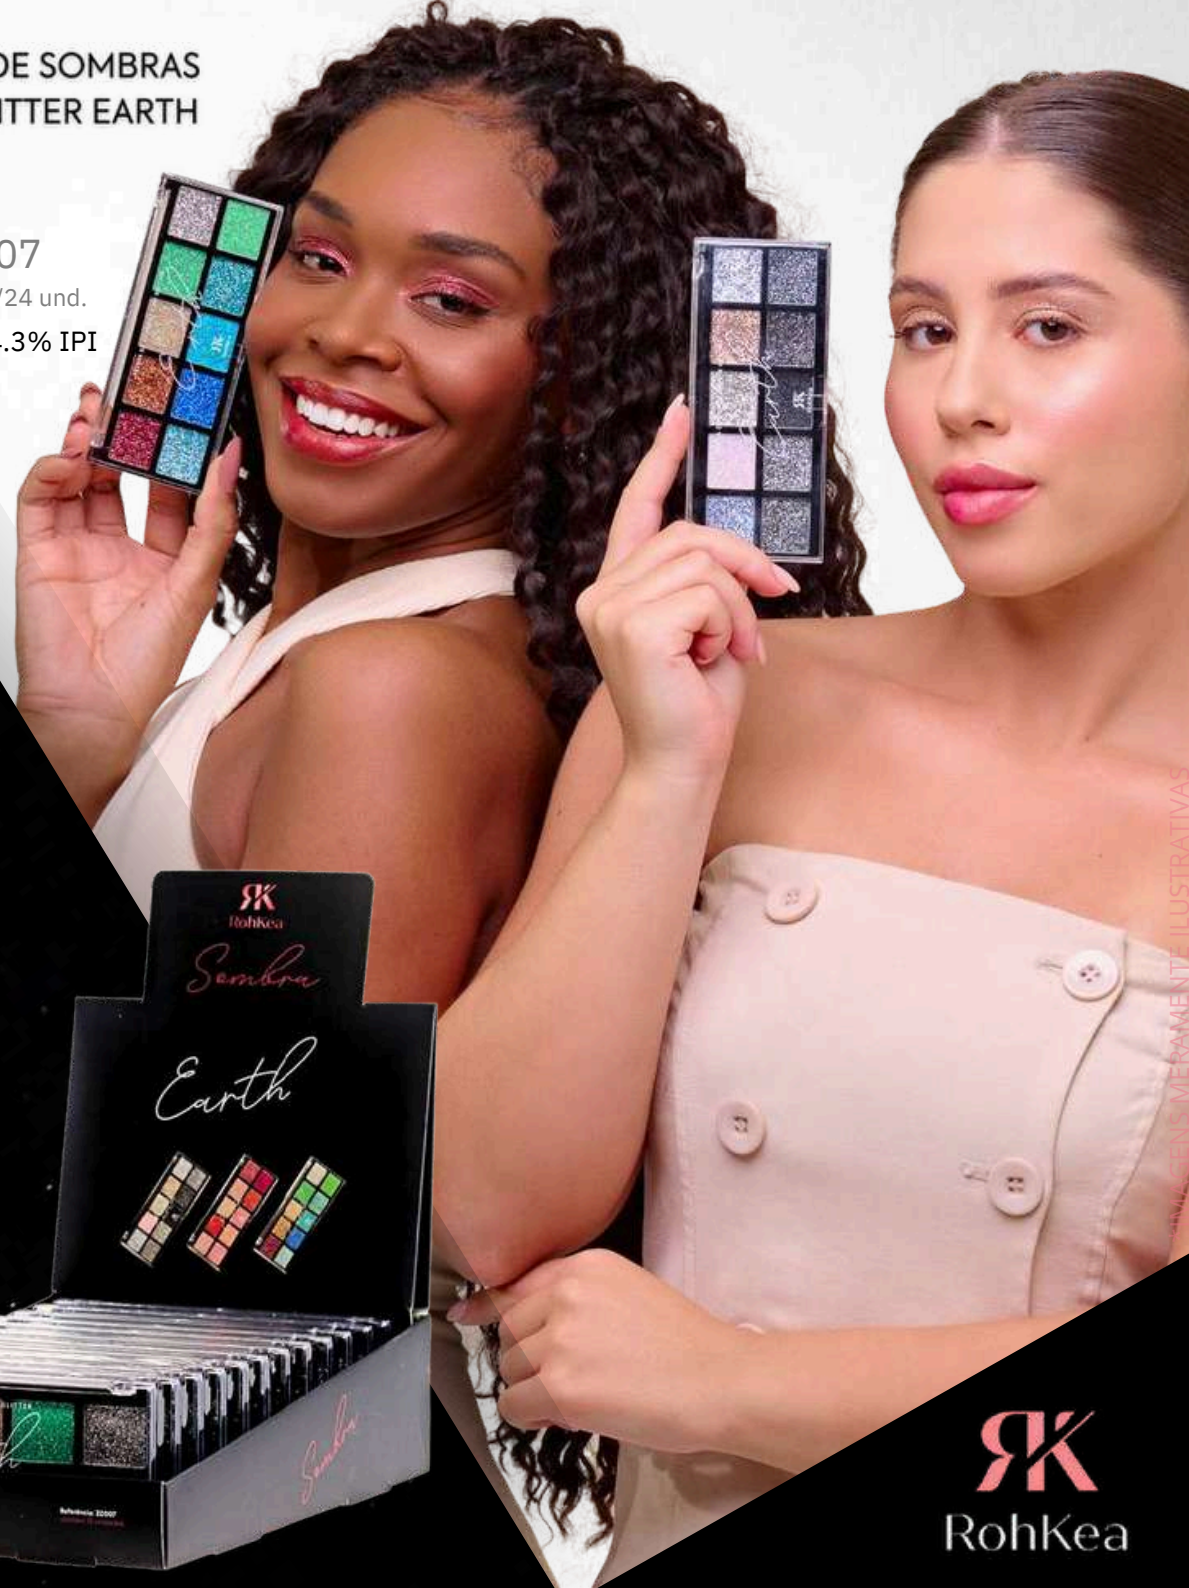

RK
RohKea

Rose Sombra

PALETA DE SOMBRAS ROSE

13,5 g

ref 22008

CX com 144/24 und.

R\$ 12,60 - 14.3% IPI

Paleta de Sombras