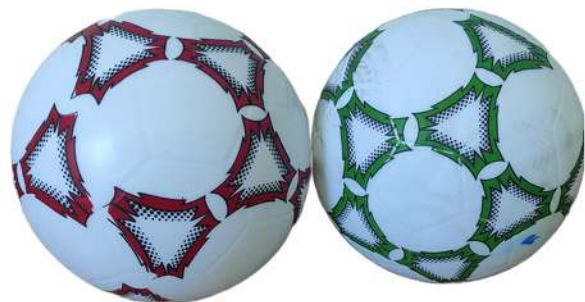

Tamanho:

22 cm de circunferência

Peso: 140g **Material:** Borracha **Cores:** 2

Cód. de barras

7898970743071

OBS: Produtos sortidos

7 898970 743071

*consultar disponibilidade na tabela de preços