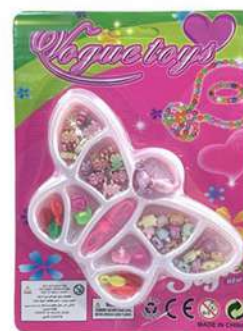

BRINQUEDO KIT PRINCESA MODELO 2

Código: 1290

Caixa master: 480
Tamanho: 21x34.5x2 cm
Material: Plástico

*consultar disponibilidade na tabela de preços

BRINQUEDO KIT PRINCESA MÁGICA

Código: 1255

Caixa master: 192
Tamanho: 19x34,5x5,5 cm
Material: Plástico

*consultar disponibilidade na tabela de preços

BRINQUEDO KIT SALÃO DE BELEZA

Código: 1272

Caixa master: 120
Tamanho: 17x44x4 cm
Material: Plástico

*consultar disponibilidade na tabela de preços

BRINQUEDO KIT BEAUTY CABELO FASHION

Código: 1271

Caixa master: 100
Tamanho: 19,5x37x5 cm
Material: Plástico

*consultar disponibilidade na tabela de preços

BRINQUEDO KIT DIY MIÇANGAS BORBOLETA

Código: 1248

Caixa master: 600
Tamanho: 14x19x1 cm
Material: Plástico