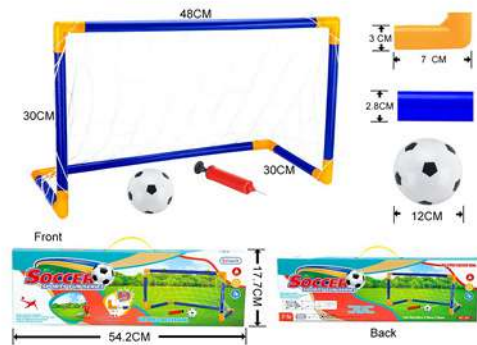

BRINQUEDO TABELA DE BASQUETE INFANTIL

Código: 1223

Caixa master: 180
Tamanho: 27x36x2.5 cm
Material: Plástico

*consultar disponibilidade na tabela de preços

KIT MINI TRAVES 48X30 CM

Código: 1269

Caixa master: 60
Tamanho: 44x17.5x3.5 cm
Material: Plástico

*consultar disponibilidade na tabela de preços