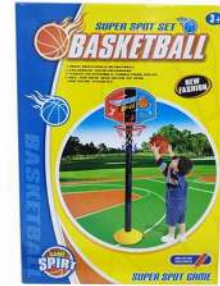

7 908826 700407
*consultar disponibilidade na tabela de preços

BRINQUEDO SACO DE PANCADA BOX INFANTIL

Código: 1206

Caixa master: 48
Tamanho: 33x13x13 cm
Material: PVC

*consultar disponibilidade na tabela de preços