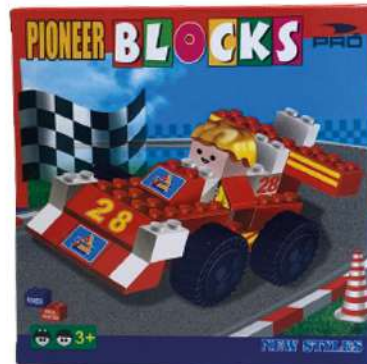

Código: 1416

Caixa com 240 unid.

Tamanho:
12.8x4x12.5cm

Peso: 200g
Material: Plástico
Modelos: 4 Sortidos

Cód. de barras
7908826701169

OBS: Produtos sortidos

*consultar disponibilidade na tabela de preços

DINOSSAURO COLECIONÁVEL