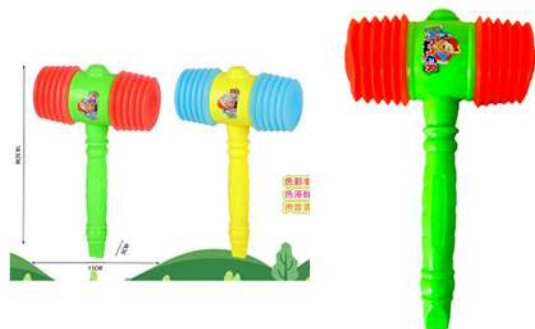

*consultar disponibilidade na tabela de preços

BRINQUEDO EDUCATIVO DE ARGOLAS

Código: 1210

Caixa master: 192
Tamanho: 23x12 cm
Material: Plástico

*consultar disponibilidade na tabela de preços

BRINQUEDO MARRETA FUN SORTIDA