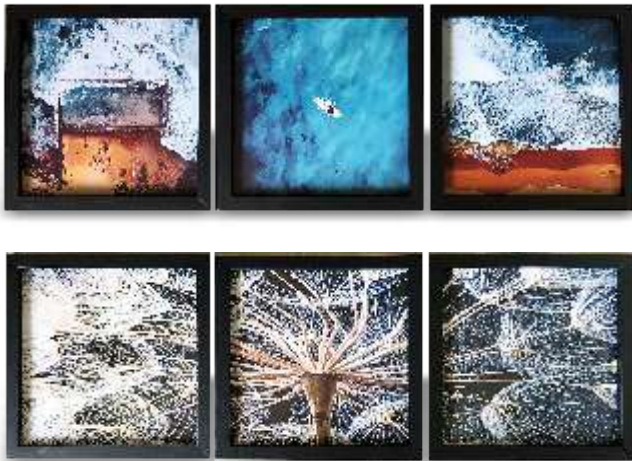

7 897070 903705

R\$ **81,25**

QUADRO CAIXA 6090 NCM 4414.0000

QUADRO CAIXA
60X90 REF.
QCX6090
QUANT/CX 5XPÇ

7 897070 905518

R\$ **63,22**

Produtos para o lar

QUADRO TRIO 3030 NCM 4414.0000