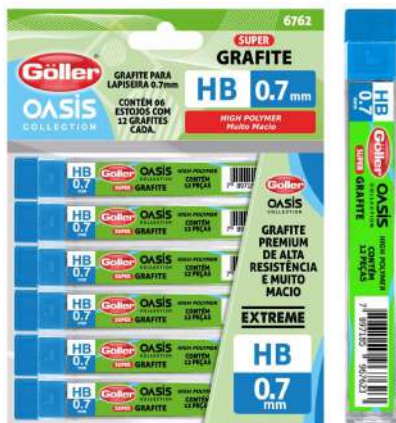

ALTO TEOR DE POLÍMERO, EXTREMAMENTE RESISTENTE, MACIO E AGRADÁVEL.

- SUPER GRAFITE EXTREME HB •

→BLISTER 6 TUBOS COM 12 MINAS

288CJS/24CJS

EAN INDIVIDUAL