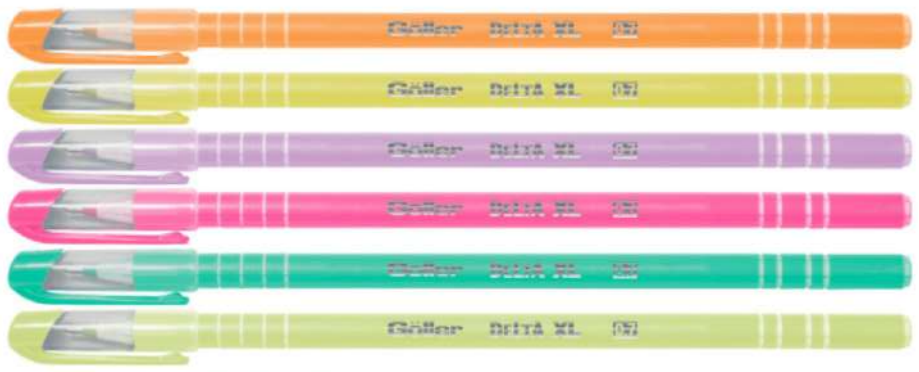

•CANETA ESFEROGRÁFICA DELTA XL SMELL • 0.7mm • 19cm

EXTRA GRANDE ← 19CM →
← Ø-0.7mm →

CORES PASTEL

→POTE 24 UNDS

24PTS/1PT

EAN INDIVIDUAL

REF. G-1889